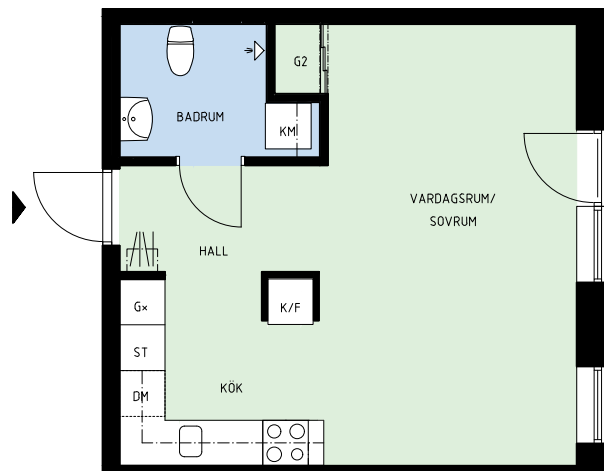

ORIENTERINGSFIGUR

LGH.NR: 008-5000864

VÅNING: 1

2 RUM OCH KÖK

50,0 m²

FÖRKLARINGAR

	SPIS		KOMBIMASKIN
	KYL/FRYS		STÄDSKÅP
	KYLSKÅP		GARDEROB
	FRYS		FLYTTBAR LINNESKÅP
	DISKMASKIN		LINNESKÅP

ORIENTERINGSFIGUR

	SPIS		KOMBIMASKIN
	KYL/FRYS		STÄDSKÅP
	KYLSKÅP		GARDEROB
	FRYS		FLYTTBAR LINNESKÅP
	DISKMASKIN		LINNESKÅP

ORIENTERINGSFIGUR

LGH.NR: 008-5000866

VÅNING: 2

1 RUM OCH KÖK

35,0 m²

FÖRKLARINGAR

	SPIS		KOMBIMASKIN
	KYL/FRYS		STÄDSKÅP
	KYLSKÅP		GARDEROB
	FRYS		FLYTTBAR LINNESKÅP
	DISKMASKIN		LINNESKÅP

ORIENTERINGSFIGUR

LGH.NR: 008-5000867

VÅNING: 2

1 RUM OCH KÖK

35,0 m²

FÖRKLARINGAR

	SPIS		KOMBIMASKIN
	KYL/FRYS		STÄDSKÅP
	KYLSKÅP		GARDEROB
	FRYS		FLYTTBAR LINNESKÅP
	DISKMASKIN		LINNESKÅP

ORIENTERINGSFIGUR

LGH.NR: 008-5000868

VÅNING: 2

1 RUM OCH KÖK

35,0 m²

FÖRKLARINGAR

	SPIS		KOMBIMASKIN
	KYL/FRYS		STÄDSKÅP
	KYLSKÅP		GARDEROB
	FRYS		FLYTTBAR LINNESKÅP
	DISKMASKIN		LINNESKÅP

ORIENTERINGSFIGUR

LGH.NR: 008-5000869