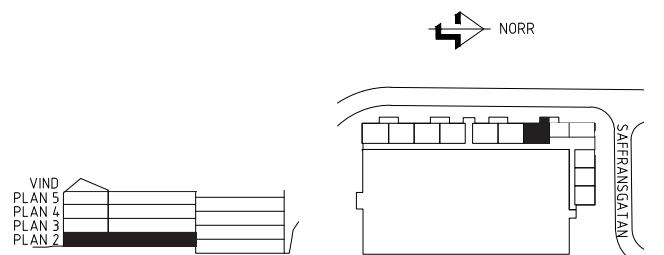

LGH.NR: 008-5000853

VÅNING: VÅNING 0

2 RUM OCH KÖK

50,0 m²

FÖRKLARINGAR

	SPIS		KOMBIMASKIN
	KYL/FRYS		STÄDSKÅP
	KYLSKÅP		GARDEROB
	FRYS		FLYTTBAR LINNESKÅP
	DISKMASKIN		LINNESKÅP

ORIENTERINGSFIGUR

LGH.NR: 008-5000854