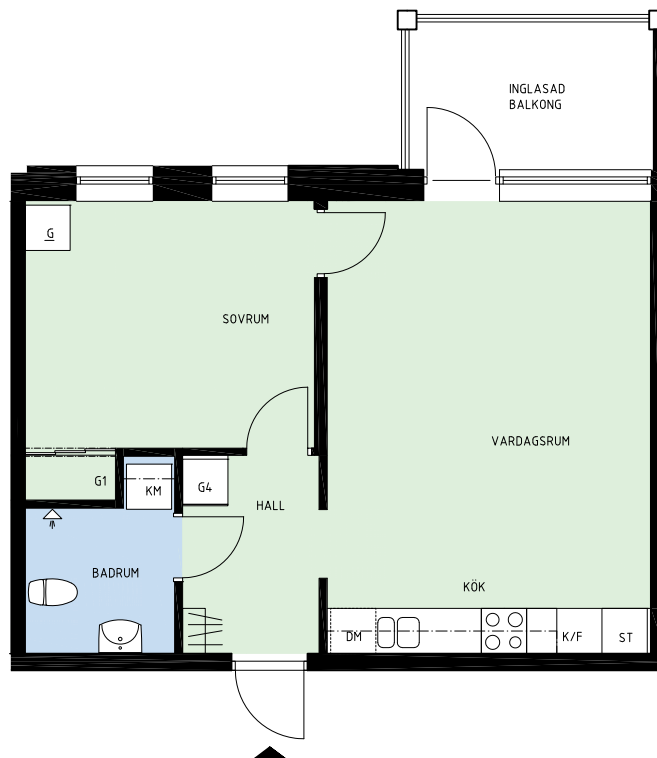

LGH.NR: 008-5000873

VÅNING: 2

2 RUM OCH KÖK

50,0 m²