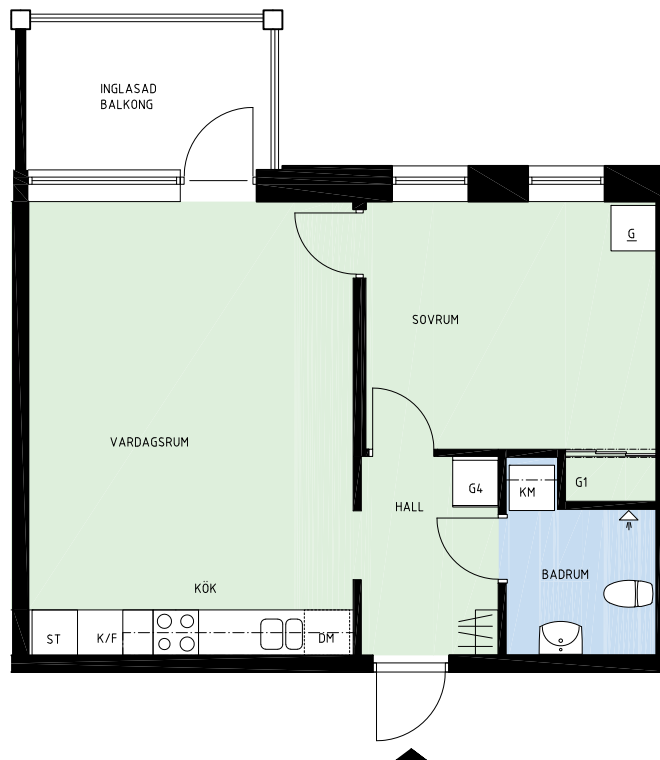

LGH.NR: 008-5000863

VÅNING: 1

2 RUM OCH KÖK

50,0 m²