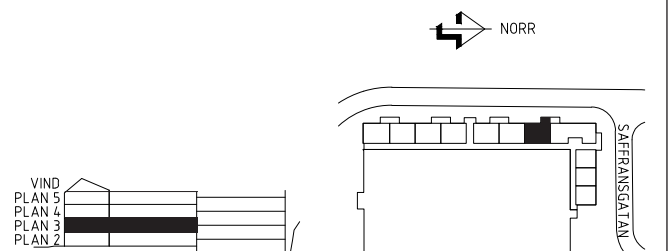

ORIENTERINGSFIGUR

LGH.NR: 008-5000864

VÅNING: 1

2 RUM OCH KÖK

50,0 m²

FÖRKLARINGAR

	SPIS		KOMBIMASKIN
	KYL/FRYS		STÄDSKÅP
	KYLSKÅP		GARDEROB
	FRYS		FLYTTBAR LINNESKÅP
	DISKMASKIN		LINNESKÅP

ORIENTERINGSFIGUR