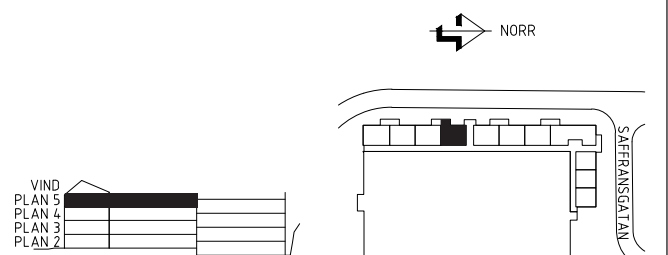

2 RUM OCH KÖK

50,0 m²

FÖRKLARINGAR

	SPIS		KOMBIMASKIN
	KYL/FRYS		STÄDSKÅP
	KYLSKÅP		GARDEROB
	FRYS		FLYTTBAR LINNESKÅP
	DISKMASKIN		LINNESKÅP

ORIENTERINGSFIGUR

LGH.NR: 008-5000883

VÅNING: 3

2 RUM OCH KÖK

50,0 m²

FÖRKLARINGAR

	SPIS		KOMBIMASKIN
	KYL/FRYS		STÄDSKÅP
	KYLSKÅP		GARDEROB
	FRYS		FLYTTBAR LINNESKÅP
	DISKMASKIN		LINNESKÅP

ORIENTERINGSFIGUR

LGH.NR: 008-5000884

VÅNING: 3

2 RUM OCH KÖK

50,0 m²