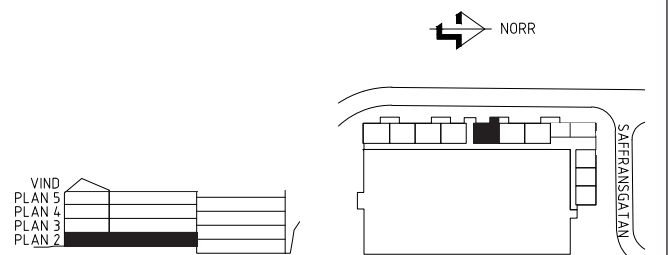

	SPIS		KOMBIMASKIN
	KYL/FRYS		STÄDSKÅP
	KYLSKÅP		GARDEROB
	FRYS		FLYTTBAR LINNESKÅP
	DISKMASKIN		LINNESKÅP

ORIENTERINGSFIGUR

LGH.NR: 008-5000851

VÅNING: VÅNING 0

2 RUM OCH KÖK

50,0 m²

FÖRKLARINGAR

	SPIS		KOMBIMASKIN
	KYL/FRYS		STÄDSKÅP
	KYLSKÅP		GARDEROB
	FRYS		FLYTTBAR LINNESKÅP
	DISKMASKIN		LINNESKÅP

ORIENTERINGSFIGUR

LGH.NR: 008-5000852

VÅNING: VÅNING 0

2 RUM OCH KÖK

50,0 m²

FÖRKLARINGAR

	SPIS		KOMBIMASKIN
	KYL/FRYS		STÄDSKÅP
	KYLSKÅP		GARDEROB
	FRYS		FLYTTBAR LINNESKÅP
	DISKMASKIN		LINNESKÅP

ORIENTERINGSFIGUR