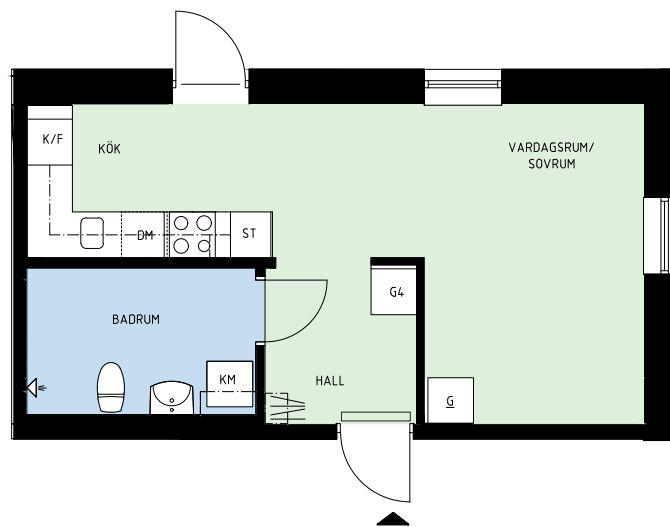

ORIENTERINGSFIGUR

LGH.NR: 008-5000852

VÅNING: VÅNING 0

2 RUM OCH KÖK

50,0 m²

FÖRKLARINGAR

	SPIS		KOMBIMASKIN
	KYL/FRYS		STÄDSKÅP
	KYLSKÅP		GARDEROB
	FRYS		FLYTTBAR LINNESKÅP
	DISKMASKIN		LINNESKÅP

ORIENTERINGSFIGUR

LGH.NR: 008-5000853

VÅNING: VÅNING 0

2 RUM OCH KÖK

50,0 m²

FÖRKLARINGAR

	SPIS		KOMBIMASKIN
	KYL/FRYS		STÄDSKÅP
	KYLSKÅP		GARDEROB
	FRYS		FLYTTBAR LINNESKÅP
	DISKMASKIN		LINNESKÅP

ORIENTERINGSFIGUR

LGH.NR: 008-5000854

VÅNING: VÅNING 0

1 RUM OCH KÖK

34 m²

UTEPLATS

SKALA 1:100 (A4)

METER

FÖRKLARINGAR

	SPIS		KOMBIMASKIN
	KYL/FRYS		STÄDSKÅP
	KYLSKÅP		GARDEROB
	FRYS		FLYTTBAR LINNESKÅP
	DISKMASKIN		LINNESKÅP

ORIENTERINGSFIGUR

LGH.NR: 008-5000855

VÅNING: 1

1 RUM OCH KÖK

35,0 m²

FÖRKLARINGAR

	SPIS		KOMBIMASKIN
	KYL/FRYS		STÄDSKÅP
	KYLSKÅP		GARDEROB
	FRYS		FLYTTBAR LINNESKÅP
	DISKMASKIN		LINNESKÅP

ORIENTERINGSFIGUR