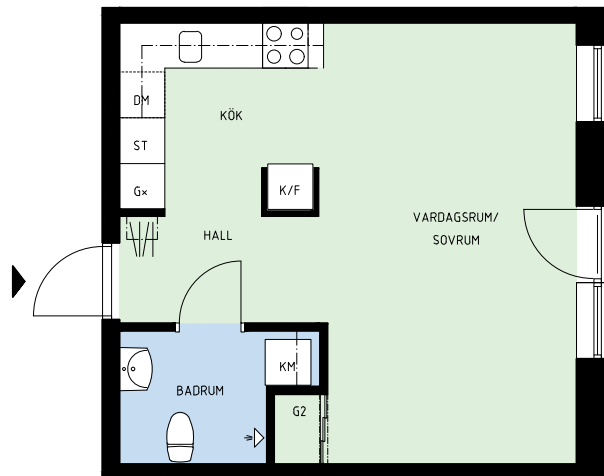

	SPIS		KOMBIMASKIN
	KYL/FRYS		STÄDSKÅP
	KYLSKÅP		GARDEROB
	FRYS		FLYTTBAR LINNESKÅP
	DISKMASKIN		LINNESKÅP

ORIENTERINGSFIGUR

LGH.NR: 008-5000866

VÅNING: 2

1 RUM OCH KÖK

35,0 m²

FÖRKLARINGAR

	SPIS		KOMBIMASKIN
	KYL/FRYS		STÄDSKÅP
	KYLSKÅP		GARDEROB
	FRYS		FLYTTBAR LINNESKÅP
	DISKMASKIN		LINNESKÅP

ORIENTERINGSFIGUR

LGH.NR: 008-5000867

VÅNING: 2

1 RUM OCH KÖK

35,0 m²

FÖRKLARINGAR

	SPIS		KOMBIMASKIN
	KYL/FRYS		STÄDSKÅP
	KYLSKÅP		GARDEROB
	FRYS		FLYTTBAR LINNESKÅP
	DISKMASKIN		LINNESKÅP

ORIENTERINGSFIGUR

LGH.NR: 008-5000868

VÅNING: 2

1 RUM OCH KÖK

35,0 m²

FÖRKLARINGAR

	SPIS		KOMBIMASKIN
	KYL/FRYS		STÄDSKÅP
	KYLSKÅP		GARDEROB
	FRYS		FLYTTBAR LINNESKÅP
	DISKMASKIN		LINNESKÅP

ORIENTERINGSFIGUR

LGH.NR: 008-5000869

VÅNING: 2

2 RUM OCH KÖK

50,0 m²

FÖRKLARINGAR

	SPIS		KOMBIMASKIN
	KYL/FRYS		STÄDSKÅP
	KYLSKÅP		GARDEROB
	FRYS		FLYTTBAR LINNESKÅP
	DISKMASKIN		LINNESKÅP

ORIENTERINGSFIGUR

LGH.NR: 008-5000870

VÅNING: 2