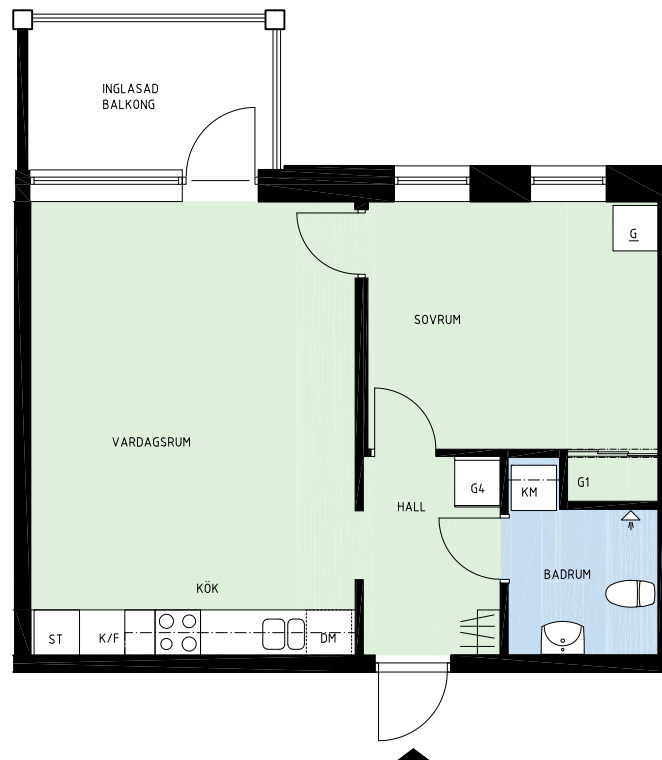

LGH.NR: 008-5000883

VÅNING: 3

2 RUM OCH KÖK

50,0 m²