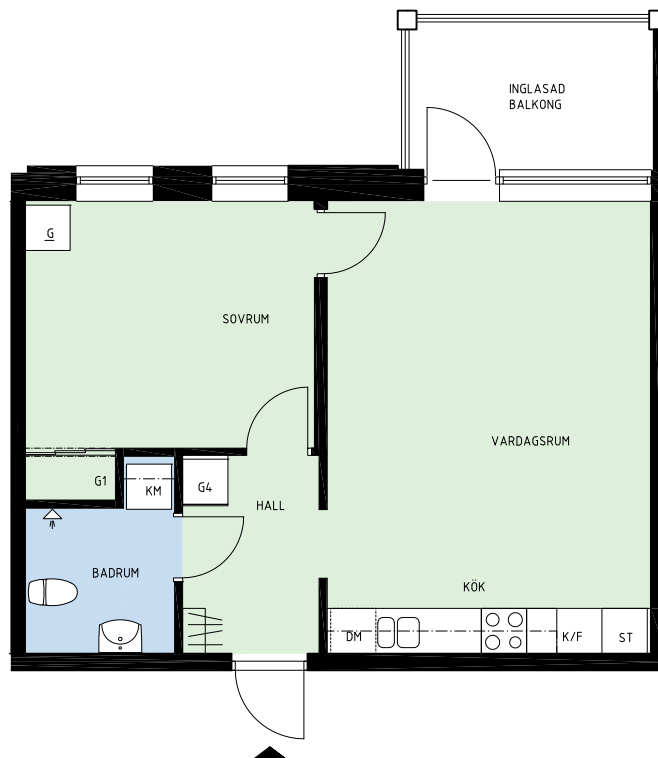

LGH.NR: 008-5000880

VÅNING: 3

2 RUM OCH KÖK

50,0 m²

FÖRKLARINGAR

	SPIS		KOMBIMASKIN
	KYL/FRYS		STÄDSKÅP
	KYLSKÅP		GARDEROB
	FRYS		FLYTTBAR LINNESKÅP
	DISKMASKIN		LINNESKÅP

ORIENTERINGSFIGUR

LGH.NR: 008-5000881

VÅNING: 3

2 RUM OCH KÖK

50,0 m²

FÖRKLARINGAR

	SPIS		KOMBIMASKIN
	KYL/FRYS		STÄDSKÅP
	KYLSKÅP		GARDEROB
	FRYS		FLYTTBAR LINNESKÅP
	DISKMASKIN		LINNESKÅP

ORIENTERINGSFIGUR

LGH.NR: 008-5000882

VÅNING: 3

2 RUM OCH KÖK

50,0 m²

FÖRKLARINGAR

	SPIS		KOMBIMASKIN
	KYL/FRYS		STÄDSKÅP
	KYLSKÅP		GARDEROB
	FRYS		FLYTTBAR LINNESKÅP
	DISKMASKIN		LINNESKÅP

ORIENTERINGSFIGUR

LGH.NR: 008-5000883

VÅNING: 3

2 RUM OCH KÖK

50,0 m²

FÖRKLARINGAR

	SPIS		KOMBIMASKIN
	KYL/FRYS		STÄDSKÅP
	KYLSKÅP		GARDEROB
	FRYS		FLYTTBAR LINNESKÅP
	DISKMASKIN		LINNESKÅP

ORIENTERINGSFIGUR

LGH.NR: 008-5000884

VÅNING: 3

2 RUM OCH KÖK

50,0 m²