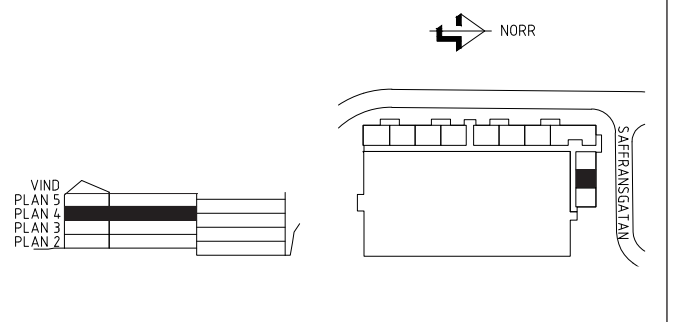

ORIENTERINGSFIGUR

LGH.NR: 008-5000867

VÅNING: 2

1 RUM OCH KÖK

35,0 m²

FÖRKLARINGAR

	SPIS		KOMBIMASKIN
	KYL/FRYS		STÄDSKÅP
	KYLSKÅP		GARDEROB
	FRYS		FLYTTBAR LINNESKÅP
	DISKMASKIN		LINNESKÅP

ORIENTERINGSFIGUR