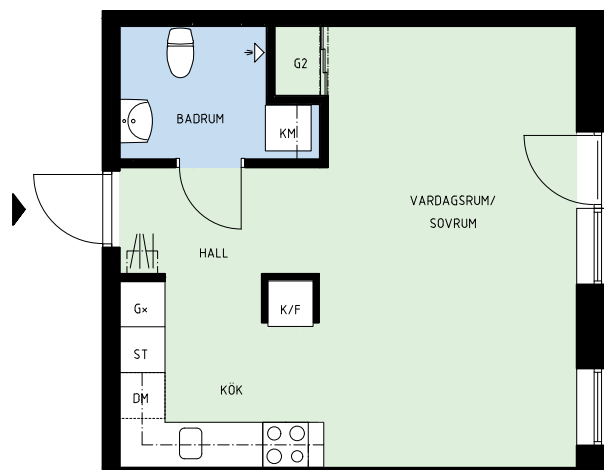

VÅNING: VÅNING 0

1 RUM OCH KÖK

34 m²

UTEPLATS

SKALA 1:100 (A4)

METER

FÖRKLARINGAR

	SPIS		KOMBIMASKIN
	KYL/FRYS		STÄDSKÅP
	KYLSKÅP		GARDEROB
	FRYS		FLYTTBAR LINNESKÅP
	DISKMASKIN		LINNESKÅP

ORIENTERINGSFIGUR

LGH.NR: 008-5000855

VÅNING: 1

1 RUM OCH KÖK

35,0 m²

FÖRKLARINGAR

	SPIS		KOMBIMASKIN
	KYL/FRYS		STÄDSKÅP
	KYLSKÅP		GARDEROB
	FRYS		FLYTTBAR LINNESKÅP
	DISKMASKIN		LINNESKÅP

ORIENTERINGSFIGUR

LGH.NR: 008-5000856

VÅNING: 1

1 RUM OCH KÖK

35,0 m²

FÖRKLARINGAR

	SPIS		KOMBIMASKIN
	KYL/FRYS		STÄDSKÅP
	KYLSKÅP		GARDEROB
	FRYS		FLYTTBAR LINNESKÅP
	DISKMASKIN		LINNESKÅP

ORIENTERINGSFIGUR

LGH.NR: 008-5000857

VÅNING: 1

1 RUM OCH KÖK

35,0 m²

FÖRKLARINGAR

	SPIS		KOMBIMASKIN
	KYL/FRYS		STÄDSKÅP
	KYLSKÅP		GARDEROB
	FRYS		FLYTTBAR LINNESKÅP
	DISKMASKIN		LINNESKÅP

ORIENTERINGSFIGUR

LGH.NR: 008-5000858

VÅNING: 1