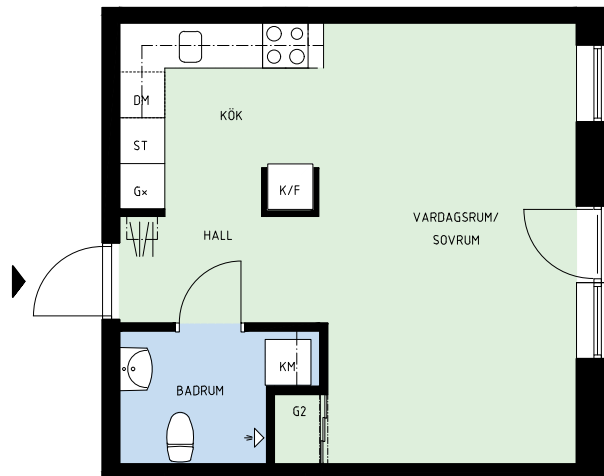

FÖRKLARINGAR

	SPIS		KOMBIMASKIN
	KYL/FRYS		STÄDSKÅP
	KYLSKÅP		GARDEROB
	FRYS		FLYTTBAR LINNESKÅP
	DISKMASKIN		LINNESKÅP

ORIENTERINGSFIGUR

LGH.NR: 008-5000877

VÅNING: 3

1 RUM OCH KÖK

35,0 m²

FÖRKLARINGAR

	SPIS		KOMBIMASKIN
	KYL/FRYS		STÄDSKÅP
	KYLSKÅP		GARDEROB
	FRYS		FLYTTBAR LINNESKÅP
	DISKMASKIN		LINNESKÅP

ORIENTERINGSFIGUR

LGH.NR: 008-5000878

VÅNING: 3

1 RUM OCH KÖK

35,0 m²

FÖRKLARINGAR

	SPIS		KOMBIMASKIN
	KYL/FRYS		STÄDSKÅP
	KYLSKÅP		GARDEROB
	FRYS		FLYTTBAR LINNESKÅP
	DISKMASKIN		LINNESKÅP

ORIENTERINGSFIGUR

LGH.NR: 008-5000879

VÅNING: 3

1 RUM OCH KÖK

35,0 m²

FÖRKLARINGAR

	SPIS		KOMBIMASKIN
	KYL/FRYS		STÄDSKÅP
	KYLSKÅP		GARDEROB
	FRYS		FLYTTBAR LINNESKÅP
	DISKMASKIN		LINNESKÅP

ORIENTERINGSFIGUR

LGH.NR: 008-5000880

VÅNING: 3

2 RUM OCH KÖK

50,0 m²

FÖRKLARINGAR

	SPIS		KOMBIMASKIN
	KYL/FRYS		STÄDSKÅP
	KYLSKÅP		GARDEROB
	FRYS		FLYTTBAR LINNESKÅP
	DISKMASKIN		LINNESKÅP

ORIENTERINGSFIGUR

LGH.NR: 008-5000881