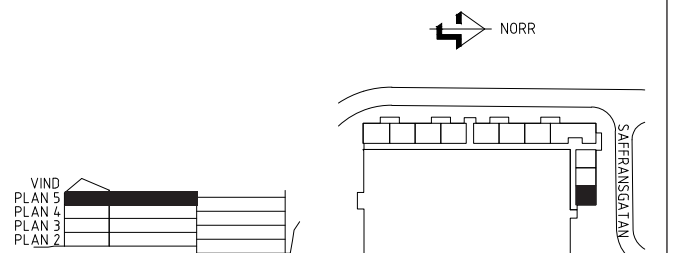

ORIENTERINGSFIGUR

LGH.NR: 008-5000879

VÅNING: 3

1 RUM OCH KÖK

35,0 m²

FÖRKLARINGAR

	SPIS		KOMBIMASKIN
	KYL/FRYS		STÄDSKÅP
	KYLSKÅP		GARDEROB
	FRYS		FLYTTBAR LINNESKÅP
	DISKMASKIN		LINNESKÅP

ORIENTERINGSFIGUR