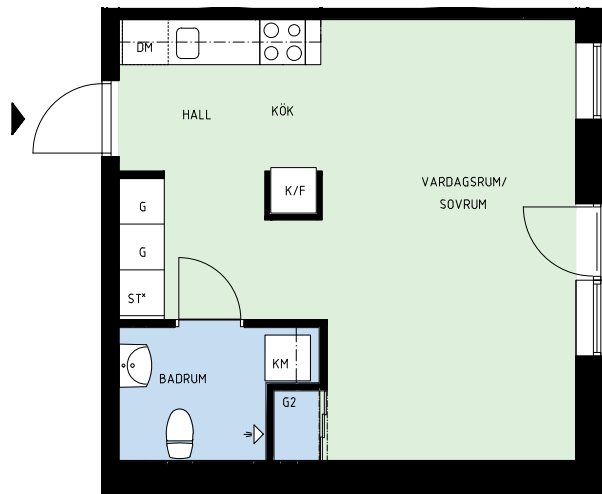

	SPIS		KOMBIMASKIN
	KYL/FRYS		STÄDSKÅP
	KYLSKÅP		GARDEROB
	FRYS		FLYTTBAR LINNESKÅP
	DISKMASKIN		LINNESKÅP

ORIENTERINGSFIGUR

LGH.NR: 008-5000878

VÅNING: 3

1 RUM OCH KÖK

35,0 m²

FÖRKLARINGAR

	SPIS		KOMBIMASKIN
	KYL/FRYS		STÄDSKÅP
	KYLSKÅP		GARDEROB
	FRYS		FLYTTBAR LINNESKÅP
	DISKMASKIN		LINNESKÅP

ORIENTERINGSFIGUR

LGH.NR: 008-5000879

VÅNING: 3

1 RUM OCH KÖK

35,0 m²

FÖRKLARINGAR

	SPIS		KOMBIMASKIN
	KYL/FRYS		STÄDSKÅP
	KYLSKÅP		GARDEROB
	FRYS		FLYTTBAR LINNESKÅP
	DISKMASKIN		LINNESKÅP

ORIENTERINGSFIGUR

LGH.NR: 008-5000880

VÅNING: 3

2 RUM OCH KÖK

50,0 m²

FÖRKLARINGAR

	SPIS		KOMBIMASKIN
	KYL/FRYS		STÄDSKÅP
	KYLSKÅP		GARDEROB
	FRYS		FLYTTBAR LINNESKÅP
	DISKMASKIN		LINNESKÅP

ORIENTERINGSFIGUR

LGH.NR: 008-5000881

VÅNING: 3

2 RUM OCH KÖK

50,0 m²

FÖRKLARINGAR

	SPIS		KOMBIMASKIN
	KYL/FRYS		STÄDSKÅP
	KYLSKÅP		GARDEROB
	FRYS		FLYTTBAR LINNESKÅP
	DISKMASKIN		LINNESKÅP

ORIENTERINGSFIGUR

LGH.NR: 008-5000882

VÅNING: 3