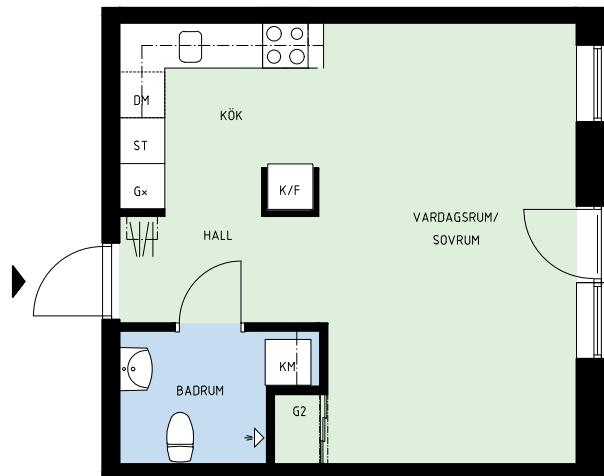

VÅNING: VÅNING 0

1 RUM OCH KÖK

34 m²

UTEPLATS

SKALA 1:100 (A4)

METER

FÖRKLARINGAR

	SPIS		KOMBIMASKIN
	KYL/FRYS		STÄDSKÅP
	KYLSKÅP		GARDEROB
	FRYS		FLYTTBAR LINNESKÅP
	DISKMASKIN		LINNESKÅP

ORIENTERINGSFIGUR

LGH.NR: 008-5000855

VÅNING: 1

1 RUM OCH KÖK

35,0 m²

FÖRKLARINGAR

	SPIS		KOMBIMASKIN
	KYL/FRYS		STÄDSKÅP
	KYLSKÅP		GARDEROB
	FRYS		FLYTTBAR LINNESKÅP
	DISKMASKIN		LINNESKÅP

ORIENTERINGSFIGUR

LGH.NR: 008-5000856

VÅNING: 1

1 RUM OCH KÖK

35,0 m²

FÖRKLARINGAR

	SPIS		KOMBIMASKIN
	KYL/FRYS		STÄDSKÅP
	KYLSKÅP		GARDEROB
	FRYS		FLYTTBAR LINNESKÅP
	DISKMASKIN		LINNESKÅP

ORIENTERINGSFIGUR

LGH.NR: 008-5000857

VÅNING: 1

1 RUM OCH KÖK

35,0 m²

FÖRKLARINGAR

	SPIS		KOMBIMASKIN
	KYL/FRYS		STÄDSKÅP
	KYLSKÅP		GARDEROB
	FRYS		FLYTTBAR LINNESKÅP
	DISKMASKIN		LINNESKÅP

ORIENTERINGSFIGUR

LGH.NR: 008-5000858

VÅNING: 1