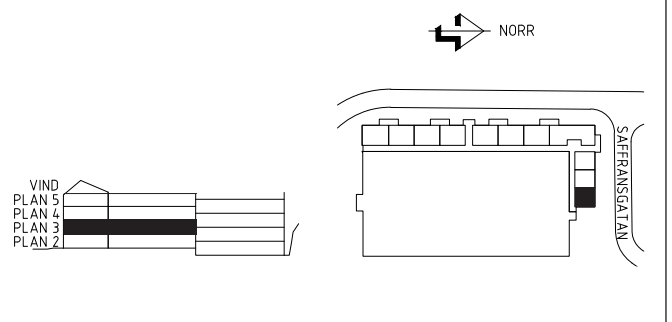

VÅNING: 1

1 RUM OCH KÖK

35,0 m²

FÖRKLARINGAR

	SPIS		KOMBIMASKIN
	KYL/FRYS		STÄDSKÅP
	KYLSKÅP		GARDEROB
	FRYS		FLYTTBAR LINNESKÅP
	DISKMASKIN		LINNESKÅP

ORIENTERINGSFIGUR

LGH.NR: 008-5000858

VÅNING: 1