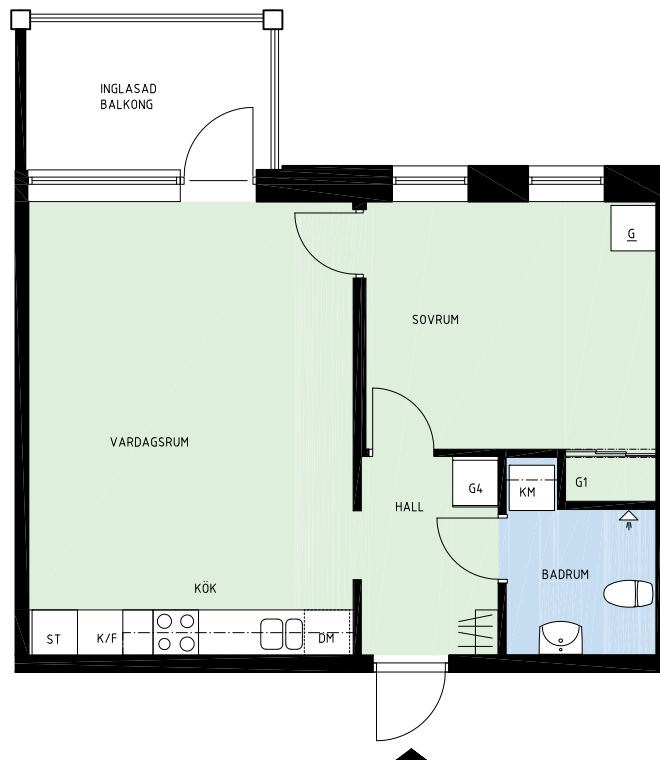

ORIENTERINGSFIGUR

LGH.NR: 008-5000879

VÅNING: 3

1 RUM OCH KÖK

35,0 m²

FÖRKLARINGAR

	SPIS		KOMBIMASKIN
	KYL/FRYS		STÄDSKÅP
	KYLSKÅP		GARDEROB
	FRYS		FLYTTBAR LINNESKÅP
	DISKMASKIN		LINNESKÅP

ORIENTERINGSFIGUR

LGH.NR: 008-5000880

VÅNING: 3

2 RUM OCH KÖK

50,0 m²

FÖRKLARINGAR

	SPIS		KOMBIMASKIN
	KYL/FRYS		STÄDSKÅP
	KYLSKÅP		GARDEROB
	FRYS		FLYTTBAR LINNESKÅP
	DISKMASKIN		LINNESKÅP

ORIENTERINGSFIGUR

LGH.NR: 008-5000881

VÅNING: 3

2 RUM OCH KÖK

50,0 m²

FÖRKLARINGAR

	SPIS		KOMBIMASKIN
	KYL/FRYS		STÄDSKÅP
	KYLSKÅP		GARDEROB
	FRYS		FLYTTBAR LINNESKÅP
	DISKMASKIN		LINNESKÅP

ORIENTERINGSFIGUR

LGH.NR: 008-5000882

VÅNING: 3

2 RUM OCH KÖK

50,0 m²

FÖRKLARINGAR

	SPIS		KOMBIMASKIN
	KYL/FRYS		STÄDSKÅP
	KYLSKÅP		GARDEROB
	FRYS		FLYTTBAR LINNESKÅP
	DISKMASKIN		LINNESKÅP

ORIENTERINGSFIGUR

LGH.NR: 008-5000883

VÅNING: 3

2 RUM OCH KÖK