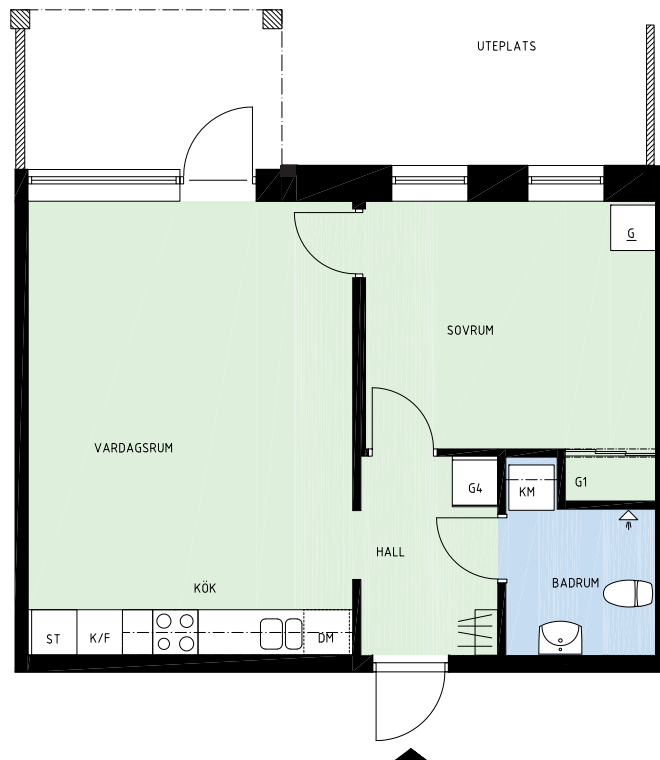

VÅNING: VÅNING 0

1 RUM OCH KÖK

35,0 m²

FÖRKLARINGAR

	SPIS		KOMBIMASKIN
	KYL/FRYS		STÄDSKÅP
	KYLSKÅP		GARDEROB
	FRYS		FLYTTBAR LINNESKÅP
	DISKMASKIN		LINNESKÅP

ORIENTERINGSFIGUR

LGH.NR: 008-5000847

VÅNING: VÅNING 0

2 RUM OCH KÖK

50,0 m²

FÖRKLARINGAR

	SPIS		KOMBIMASKIN
	KYL/FRYS		STÄDSKÅP
	KYLSKÅP		GARDEROB
	FRYS		FLYTTBAR LINNESKÅP
	DISKMASKIN		LINNESKÅP

ORIENTERINGSFIGUR

LGH.NR: 008-5000848

VÅNING: VÅNING 0

2 RUM OCH KÖK

50,0 m²

FÖRKLARINGAR

	SPIS		KOMBIMASKIN
	KYL/FRYS		STÄDSKÅP
	KYLSKÅP		GARDEROB
	FRYS		FLYTTBAR LINNESKÅP
	DISKMASKIN		LINNESKÅP

ORIENTERINGSFIGUR

LGH.NR: 008-5000849

VÅNING: VÅNING 0

2 RUM OCH KÖK

50,0 m²

FÖRKLARINGAR

	SPIS		KOMBIMASKIN
	KYL/FRYS		STÄDSKÅP
	KYLSKÅP		GARDEROB
	FRYS		FLYTTBAR LINNESKÅP
	DISKMASKIN		LINNESKÅP

ORIENTERINGSFIGUR

LGH.NR: 008-5000850

VÅNING: VÅNING 0

2 RUM OCH KÖK

50,0 m²

FÖRKLARINGAR