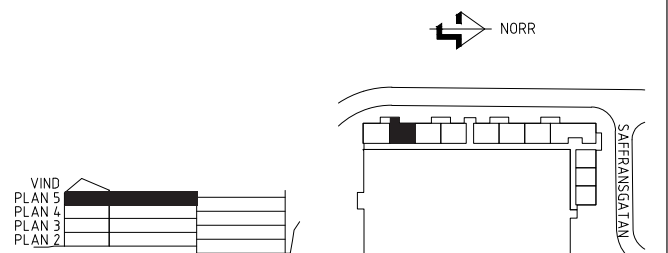

VÅNING: 3

2 RUM OCH KÖK

50,0 m²

FÖRKLARINGAR

	SPIS		KOMBIMASKIN
	KYL/FRYS		STÄDSKÅP
	KYLSKÅP		GARDEROB
	FRYS		FLYTTBAR LINNESKÅP
	DISKMASKIN		LINNESKÅP

ORIENTERINGSFIGUR

LGH.NR: 008-5000882

VÅNING: 3

2 RUM OCH KÖK

50,0 m²

FÖRKLARINGAR

	SPIS		KOMBIMASKIN
	KYL/FRYS		STÄDSKÅP
	KYLSKÅP		GARDEROB
	FRYS		FLYTTBAR LINNESKÅP
	DISKMASKIN		LINNESKÅP

ORIENTERINGSFIGUR

LGH.NR: 008-5000883

VÅNING: 3

2 RUM OCH KÖK