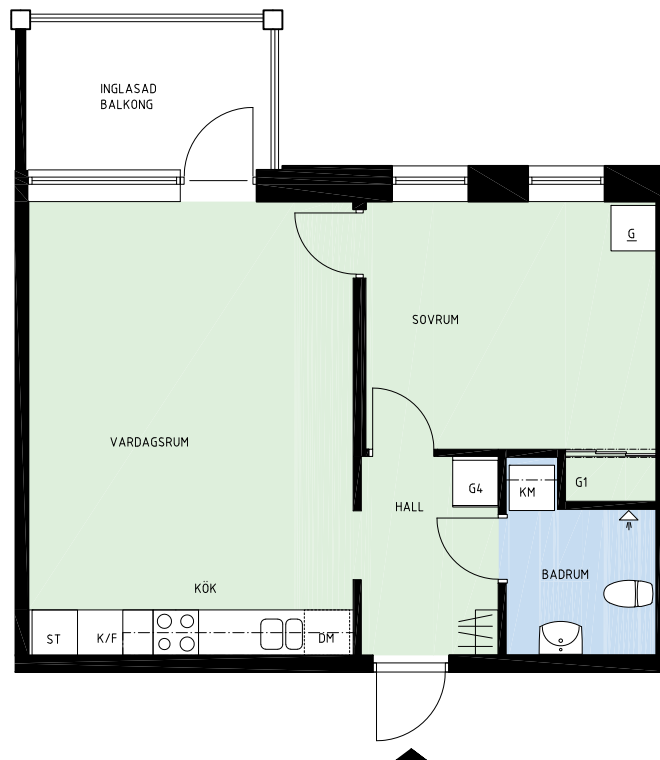

VÅNING: 1

1 RUM OCH KÖK

35,0 m²

FÖRKLARINGAR

	SPIS		KOMBIMASKIN
	KYL/FRYS		STÄDSKÅP
	KYLSKÅP		GARDEROB
	FRYS		FLYTTBAR LINNESKÅP
	DISKMASKIN		LINNESKÅP

ORIENTERINGSFIGUR

LGH.NR: 008-5000858

VÅNING: 1

2 RUM OCH KÖK

50,0 m²

SKALA 1:100 (A4) METER

FÖRKLARINGAR

	SPIS		KOMBIMASKIN
	KYL/FRYS		STÄDSKÅP
	KYLSKÅP		GARDEROB
	FRYS		FLYTTBAR LINNESKÅP
	DISKMASKIN		LINNESKÅP

ORIENTERINGSFIGUR

LGH.NR: 008-5000859

VÅNING: 1

2 RUM OCH KÖK

50,0 m²

FÖRKLARINGAR

	SPIS		KOMBIMASKIN
	KYL/FRYS		STÄDSKÅP
	KYLSKÅP		GARDEROB
	FRYS		FLYTTBAR LINNESKÅP
	DISKMASKIN		LINNESKÅP

ORIENTERINGSFIGUR

LGH.NR: 008-5000860

VÅNING: 1

2 RUM OCH KÖK

50,0 m²

FÖRKLARINGAR

	SPIS		KOMBIMASKIN
	KYL/FRYS		STÄDSKÅP
	KYLSKÅP		GARDEROB
	FRYS		FLYTTBAR LINNESKÅP
	DISKMASKIN		LINNESKÅP

ORIENTERINGSFIGUR

LGH.NR: 008-5000861

VÅNING: 1

2 RUM OCH KÖK

50,0 m²