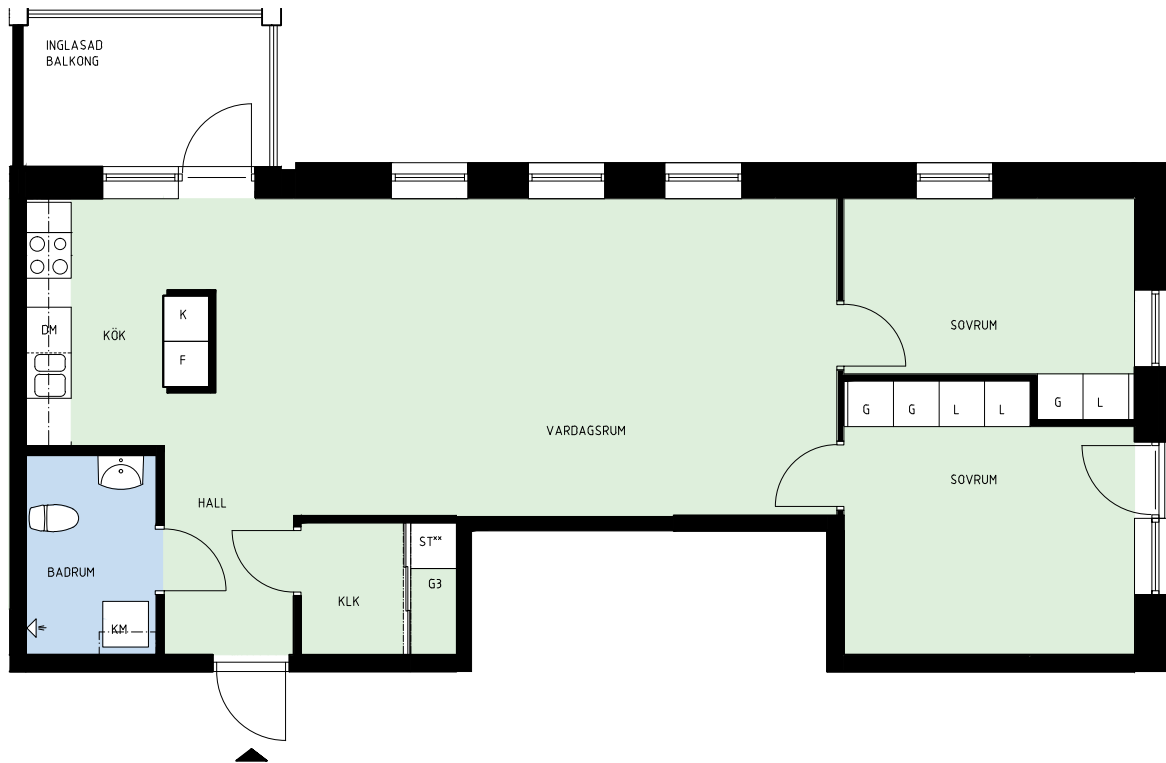

	SPIS		KOMBIMASKIN
	KYL/FRYS		STÄDSKÅP
	KYLSKÅP		GARDEROB
	FRYS		FLYTTBAR LINNESKÅP
	DISKMASKIN		LINNESKÅP

ORIENTERINGSFIGUR

LGH.NR: 008-5000874

VÅNING: 2

2 RUM OCH KÖK

50,0 m²

FÖRKLARINGAR

	SPIS		KOMBIMASKIN
	KYL/FRYS		STÄDSKÅP
	KYLSKÅP		GARDEROB
	FRYS		FLYTTBAR LINNESKÅP
	DISKMASKIN		LINNESKÅP

ORIENTERINGSFIGUR

SAFFRANSGATAN 100

GÅRDSTEN 4:19

LGH.NR: 008-5000876

VÅNING: 2

3 RUM OCH KÖK

79,5 m²

SKALA 1:100 (A4) METER

FÖRKLARINGAR

	SPIS		KOMBIMASKIN
	KYL/FRYS		STÄDSKÅP
	KYLSKÅP		GARDEROB
	FRYS		FLYTTBAR LINNESKÅP
	DISKMASKIN		LINNESKÅP

ORIENTERINGSFIGUR

LGH.NR: 008-5000877

VÅNING: 3

1 RUM OCH KÖK

35,0 m²

FÖRKLARINGAR

	SPIS		KOMBIMASKIN
	KYL/FRYS		STÄDSKÅP
	KYLSKÅP		GARDEROB
	FRYS		FLYTTBAR LINNESKÅP
	DISKMASKIN		LINNESKÅP

ORIENTERINGSFIGUR

LGH.NR: 008-5000878

VÅNING: 3

1 RUM OCH KÖK

35,0 m²

FÖRKLARINGAR

	SPIS		KOMBIMASKIN
	KYL/FRYS		STÄDSKÅP
	KYLSKÅP		GARDEROB
	FRYS		FLYTTBAR LINNESKÅP
	DISKMASKIN		LINNESKÅP