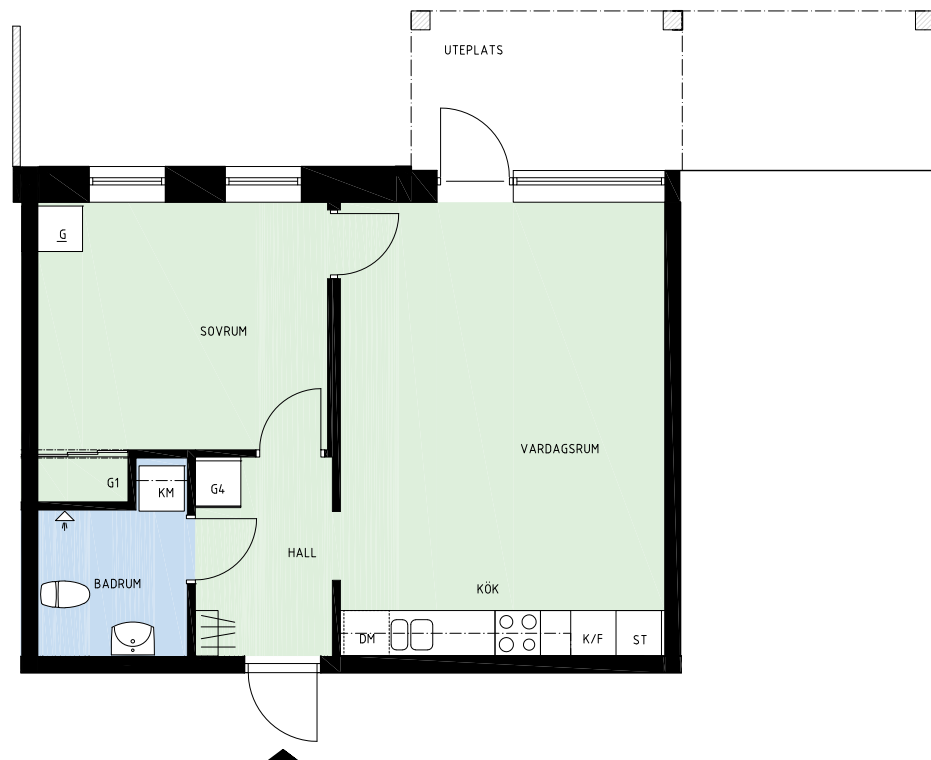

	SPIS		KOMBIMASKIN
	KYL/FRYS		STÄDSKÅP
	KYLSKÅP		GARDEROB
	FRYS		FLYTTBAR LINNESKÅP
	DISKMASKIN		LINNESKÅP

ORIENTERINGSFIGUR

LGH.NR: 008-5000851

VÅNING: VÅNING 0

2 RUM OCH KÖK

50,0 m²

FÖRKLARINGAR

	SPIS		KOMBIMASKIN
	KYL/FRYS		STÄDSKÅP
	KYLSKÅP		GARDEROB
	FRYS		FLYTTBAR LINNESKÅP
	DISKMASKIN		LINNESKÅP

ORIENTERINGSFIGUR

LGH.NR: 008-5000852

VÅNING: VÅNING 0

2 RUM OCH KÖK

50,0 m²

FÖRKLARINGAR

	SPIS		KOMBIMASKIN
	KYL/FRYS		STÄDSKÅP
	KYLSKÅP		GARDEROB
	FRYS		FLYTTBAR LINNESKÅP
	DISKMASKIN		LINNESKÅP

ORIENTERINGSFIGUR

LGH.NR: 008-5000853

VÅNING: VÅNING 0

2 RUM OCH KÖK

50,0 m²

FÖRKLARINGAR

	SPIS		KOMBIMASKIN
	KYL/FRYS		STÄDSKÅP
	KYLSKÅP		GARDEROB
	FRYS		FLYTTBAR LINNESKÅP
	DISKMASKIN		LINNESKÅP

ORIENTERINGSFIGUR

LGH.NR: 008-5000854

VÅNING: VÅNING 0

1 RUM OCH KÖK

34 m²

UTEPLATS

SKALA 1:100 (A4)

METER

FÖRKLARINGAR

	SPIS		KOMBIMASKIN
	KYL/FRYS		STÄDSKÅP
	KYLSKÅP		GARDEROB
	FRYS		FLYTTBAR LINNESKÅP
	DISKMASKIN		LINNESKÅP