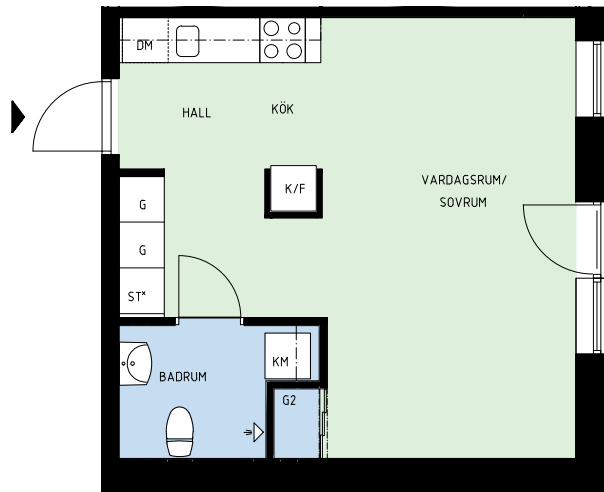

ORIENTERINGSFIGUR

LGH.NR: 008-5000855

VÅNING: 1

1 RUM OCH KÖK

35,0 m²

FÖRKLARINGAR

	SPIS		KOMBIMASKIN
	KYL/FRYS		STÄDSKÅP
	KYLSKÅP		GARDEROB
	FRYS		FLYTTBAR LINNESKÅP
	DISKMASKIN		LINNESKÅP

ORIENTERINGSFIGUR

LGH.NR: 008-5000856

VÅNING: 1

1 RUM OCH KÖK

35,0 m²

FÖRKLARINGAR

	SPIS		KOMBIMASKIN
	KYL/FRYS		STÄDSKÅP
	KYLSKÅP		GARDEROB
	FRYS		FLYTTBAR LINNESKÅP
	DISKMASKIN		LINNESKÅP

ORIENTERINGSFIGUR

LGH.NR: 008-5000857

VÅNING: 1

1 RUM OCH KÖK

35,0 m²

FÖRKLARINGAR

	SPIS		KOMBIMASKIN
	KYL/FRYS		STÄDSKÅP
	KYLSKÅP		GARDEROB
	FRYS		FLYTTBAR LINNESKÅP
	DISKMASKIN		LINNESKÅP

ORIENTERINGSFIGUR

LGH.NR: 008-5000858

VÅNING: 1

2 RUM OCH KÖK

50,0 m²

SKALA 1:100 (A4) METER

FÖRKLARINGAR

	SPIS		KOMBIMASKIN
	KYL/FRYS		STÄDSKÅP
	KYLSKÅP		GARDEROB
	FRYS		FLYTTBAR LINNESKÅP
	DISKMASKIN		LINNESKÅP

ORIENTERINGSFIGUR

LGH.NR: 008-5000859

VÅNING: 1