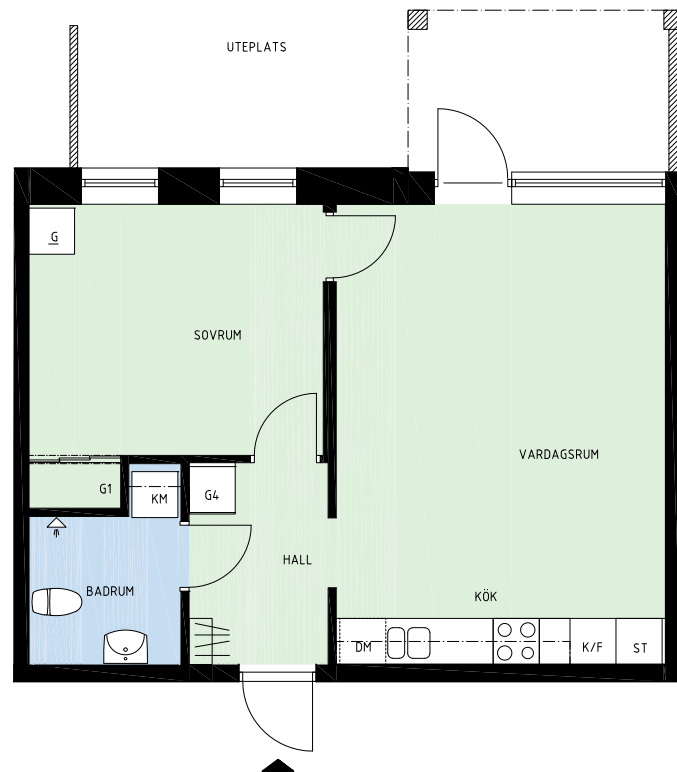

LGH.NR: 008-5000851

VÅNING: VÅNING 0

2 RUM OCH KÖK

50,0 m²