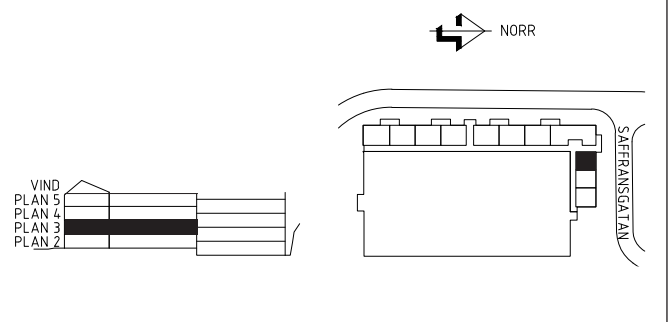

ORIENTERINGSFIGUR

LGH.NR: 008-5000855

VÅNING: 1

1 RUM OCH KÖK

35,0 m²

FÖRKLARINGAR

	SPIS		KOMBIMASKIN
	KYL/FRYS		STÄDSKÅP
	KYLSKÅP		GARDEROB
	FRYS		FLYTTBAR LINNESKÅP
	DISKMASKIN		LINNESKÅP

ORIENTERINGSFIGUR