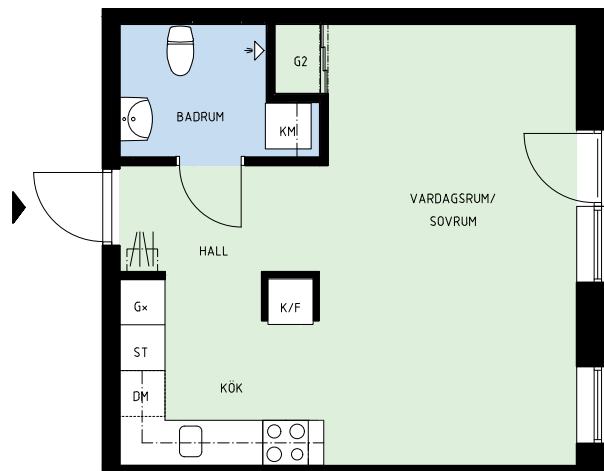

ORIENTERINGSFIGUR

SAFFRANSGATAN 100

GÅRDSTEN 4:19

LGH.NR: 008-5000876

VÅNING: 2

3 RUM OCH KÖK

79,5 m²

SKALA 1:100 (A4) METER

FÖRKLARINGAR

	SPIS		KOMBIMASKIN
	KYL/FRYS		STÄDSKÅP
	KYLSKÅP		GARDEROB
	FRYS		FLYTTBAR LINNESKÅP
	DISKMASKIN		LINNESKÅP

ORIENTERINGSFIGUR

LGH.NR: 008-5000877

VÅNING: 3

1 RUM OCH KÖK

35,0 m²

FÖRKLARINGAR

	SPIS		KOMBIMASKIN
	KYL/FRYS		STÄDSKÅP
	KYLSKÅP		GARDEROB
	FRYS		FLYTTBAR LINNESKÅP
	DISKMASKIN		LINNESKÅP

ORIENTERINGSFIGUR

LGH.NR: 008-5000878

VÅNING: 3

1 RUM OCH KÖK

35,0 m²

FÖRKLARINGAR

	SPIS		KOMBIMASKIN
	KYL/FRYS		STÄDSKÅP
	KYLSKÅP		GARDEROB
	FRYS		FLYTTBAR LINNESKÅP
	DISKMASKIN		LINNESKÅP

ORIENTERINGSFIGUR

LGH.NR: 008-5000879

VÅNING: 3

1 RUM OCH KÖK

35,0 m²

FÖRKLARINGAR

	SPIS		KOMBIMASKIN
	KYL/FRYS		STÄDSKÅP
	KYLSKÅP		GARDEROB
	FRYS		FLYTTBAR LINNESKÅP
	DISKMASKIN		LINNESKÅP

ORIENTERINGSFIGUR