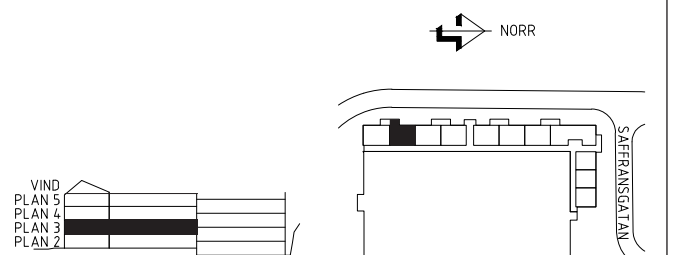

2 RUM OCH KÖK

50,0 m²

FÖRKLARINGAR

	SPIS		KOMBIMASKIN
	KYL/FRYS		STÄDSKÅP
	KYLSKÅP		GARDEROB
	FRYS		FLYTTBAR LINNESKÅP
	DISKMASKIN		LINNESKÅP

ORIENTERINGSFIGUR

LGH.NR: 008-5000860

VÅNING: 1

2 RUM OCH KÖK