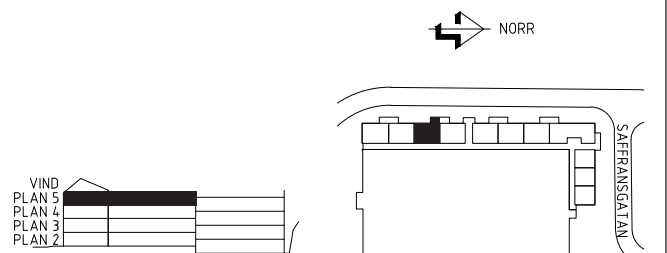

2 RUM OCH KÖK

50,0 m²

FÖRKLARINGAR

	SPIS		KOMBIMASKIN
	KYL/FRYS		STÄDSKÅP
	KYLSKÅP		GARDEROB
	FRYS		FLYTTBAR LINNESKÅP
	DISKMASKIN		LINNESKÅP

ORIENTERINGSFIGUR

LGH.NR: 008-5000883

VÅNING: 3

2 RUM OCH KÖK

50,0 m²

FÖRKLARINGAR

	SPIS		KOMBIMASKIN
	KYL/FRYS		STÄDSKÅP
	KYLSKÅP		GARDEROB
	FRYS		FLYTTBAR LINNESKÅP
	DISKMASKIN		LINNESKÅP

ORIENTERINGSFIGUR

LGH.NR: 008-5000884

VÅNING: 3

2 RUM OCH KÖK

50,0 m²