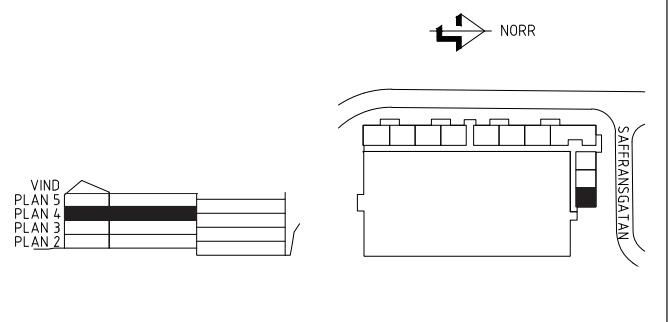

LGH.NR: 008-5000868

VÅNING: 2

1 RUM OCH KÖK

35,0 m²

FÖRKLARINGAR

	SPIS		KOMBIMASKIN
	KYL/FRYS		STÄDSKÅP
	KYLSKÅP		GARDEROB
	FRYS		FLYTTBAR LINNESKÅP
	DISKMASKIN		LINNESKÅP

ORIENTERINGSFIGUR

LGH.NR: 008-5000869