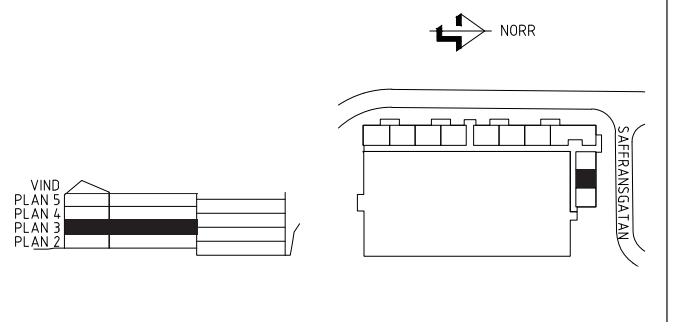

LGH.NR: 008-5000856

VÅNING: 1

1 RUM OCH KÖK

35,0 m²

FÖRKLARINGAR

	SPIS		KOMBIMASKIN
	KYL/FRYS		STÄDSKÅP
	KYLSKÅP		GARDEROB
	FRYS		FLYTTBAR LINNESKÅP
	DISKMASKIN		LINNESKÅP

ORIENTERINGSFIGUR

LGH.NR: 008-5000857