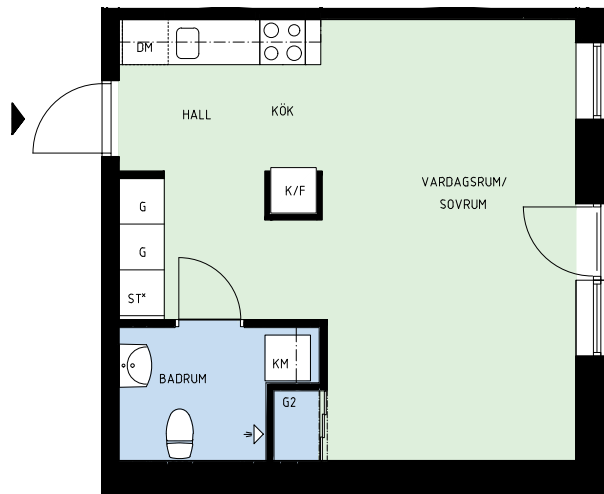

	SPIS		KOMBIMASKIN
	KYL/FRYS		STÄDSKÅP
	KYLSKÅP		GARDEROB
	FRYS		FLYTTBAR LINNESKÅP
	DISKMASKIN		LINNESKÅP

ORIENTERINGSFIGUR

LGH.NR: 008-5000866

VÅNING: 2

1 RUM OCH KÖK

35,0 m²

FÖRKLARINGAR

	SPIS		KOMBIMASKIN
	KYL/FRYS		STÄDSKÅP
	KYLSKÅP		GARDEROB
	FRYS		FLYTTBAR LINNESKÅP
	DISKMASKIN		LINNESKÅP

ORIENTERINGSFIGUR

LGH.NR: 008-5000867

VÅNING: 2

1 RUM OCH KÖK

35,0 m²

FÖRKLARINGAR

	SPIS		KOMBIMASKIN
	KYL/FRYS		STÄDSKÅP
	KYLSKÅP		GARDEROB
	FRYS		FLYTTBAR LINNESKÅP
	DISKMASKIN		LINNESKÅP

ORIENTERINGSFIGUR

LGH.NR: 008-5000868

VÅNING: 2

1 RUM OCH KÖK

35,0 m²

FÖRKLARINGAR

	SPIS		KOMBIMASKIN
	KYL/FRYS		STÄDSKÅP
	KYLSKÅP		GARDEROB
	FRYS		FLYTTBAR LINNESKÅP
	DISKMASKIN		LINNESKÅP

ORIENTERINGSFIGUR

LGH.NR: 008-5000869

VÅNING: 2

2 RUM OCH KÖK

50,0 m²

FÖRKLARINGAR

	SPIS		KOMBIMASKIN
	KYL/FRYS		STÄDSKÅP
	KYLSKÅP		GARDEROB
	FRYS		FLYTTBAR LINNESKÅP
	DISKMASKIN		LINNESKÅP

ORIENTERINGSFIGUR

LGH.NR: 008-5000870

VÅNING: 2