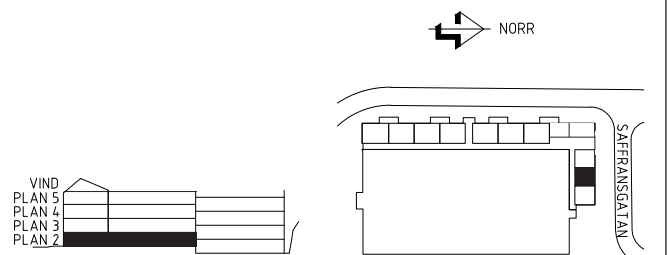

VÅNING: VÅNING 0

1 RUM OCH KÖK

35,0 m²

FÖRKLARINGAR

	SPIS		KOMBIMASKIN
	KYL/FRYS		STÄDSKÅP
	KYLSKÅP		GARDEROB
	FRYS		FLYTTBAR LINNESKÅP
	DISKMASKIN		LINNESKÅP

ORIENTERINGSFIGUR

LGH.NR: 008-5000847

VÅNING: VÅNING 0

2 RUM OCH KÖK

50,0 m²

FÖRKLARINGAR

	SPIS		KOMBIMASKIN
	KYL/FRYS		STÄDSKÅP
	KYLSKÅP		GARDEROB
	FRYS		FLYTTBAR LINNESKÅP
	DISKMASKIN		LINNESKÅP

ORIENTERINGSFIGUR

LGH.NR: 008-5000848

VÅNING: VÅNING 0

2 RUM OCH KÖK