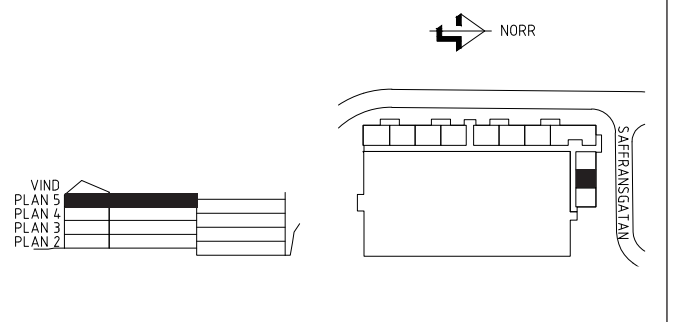

	SPIS		KOMBIMASKIN
	KYL/FRYS		STÄDSKÅP
	KYLSKÅP		GARDEROB
	FRYS		FLYTTBAR LINNESKÅP
	DISKMASKIN		LINNESKÅP

ORIENTERINGSFIGUR

LGH.NR: 008-5000878

VÅNING: 3

1 RUM OCH KÖK

35,0 m²

FÖRKLARINGAR

	SPIS		KOMBIMASKIN
	KYL/FRYS		STÄDSKÅP
	KYLSKÅP		GARDEROB
	FRYS		FLYTTBAR LINNESKÅP
	DISKMASKIN		LINNESKÅP

ORIENTERINGSFIGUR

LGH.NR: 008-5000879

VÅNING: 3

1 RUM OCH KÖK

35,0 m²

FÖRKLARINGAR

	SPIS		KOMBIMASKIN
	KYL/FRYS		STÄDSKÅP
	KYLSKÅP		GARDEROB
	FRYS		FLYTTBAR LINNESKÅP
	DISKMASKIN		LINNESKÅP

ORIENTERINGSFIGUR