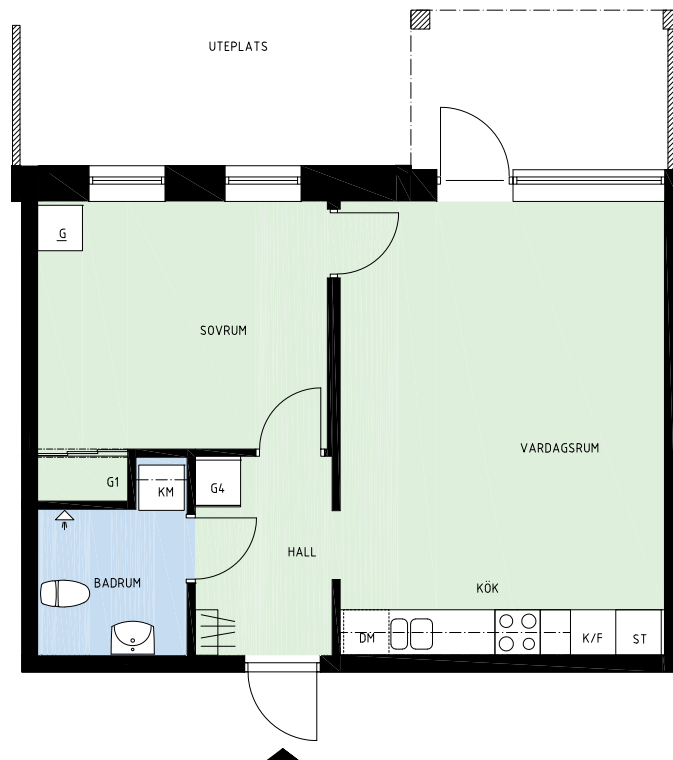

LGH.NR: 008-5000849

VÅNING: VÅNING 0

2 RUM OCH KÖK

50,0 m²