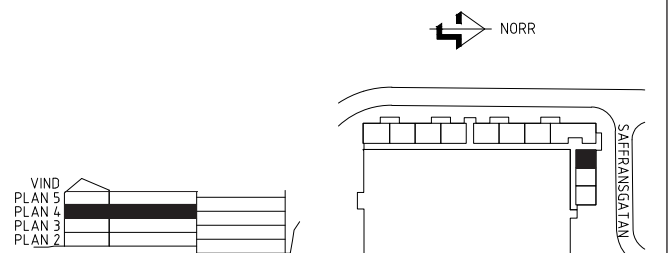

ORIENTERINGSFIGUR