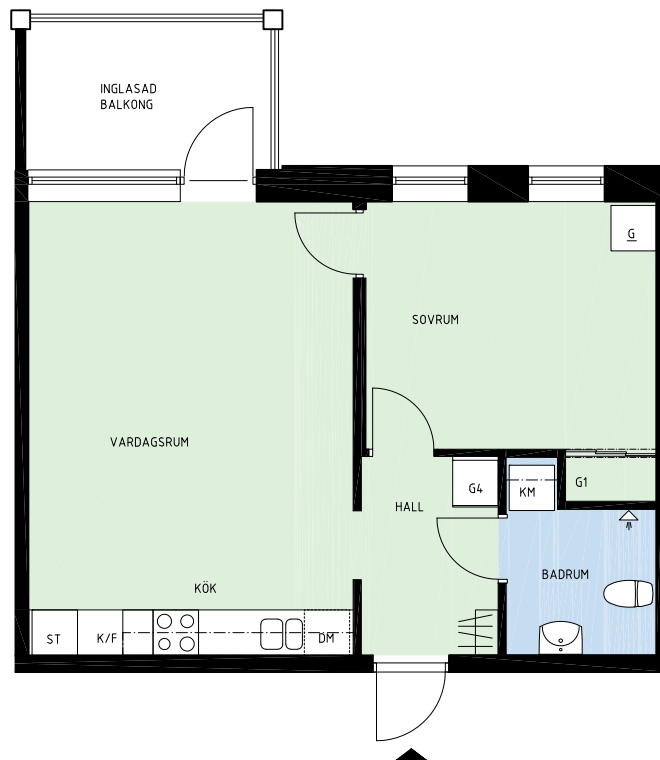

LGH.NR: 008-5000868

VÅNING: 2

1 RUM OCH KÖK

35,0 m²

FÖRKLARINGAR

	SPIS		KOMBIMASKIN
	KYL/FRYS		STÄDSKÅP
	KYLSKÅP		GARDEROB
	FRYS		FLYTTBAR LINNESKÅP
	DISKMASKIN		LINNESKÅP

ORIENTERINGSFIGUR

LGH.NR: 008-5000869

VÅNING: 2

2 RUM OCH KÖK

50,0 m²

FÖRKLARINGAR

	SPIS		KOMBIMASKIN
	KYL/FRYS		STÄDSKÅP
	KYLSKÅP		GARDEROB
	FRYS		FLYTTBAR LINNESKÅP
	DISKMASKIN		LINNESKÅP

ORIENTERINGSFIGUR

LGH.NR: 008-5000870

VÅNING: 2

2 RUM OCH KÖK

50,0 m²

FÖRKLARINGAR

	SPIS		KOMBIMASKIN
	KYL/FRYS		STÄDSKÅP
	KYLSKÅP		GARDEROB
	FRYS		FLYTTBAR LINNESKÅP
	DISKMASKIN		LINNESKÅP

ORIENTERINGSFIGUR

LGH.NR: 008-5000871

VÅNING: 2

2 RUM OCH KÖK

50,0 m²

FÖRKLARINGAR

	SPIS		KOMBIMASKIN
	KYL/FRYS		STÄDSKÅP
	KYLSKÅP		GARDEROB
	FRYS		FLYTTBAR LINNESKÅP
	DISKMASKIN		LINNESKÅP

ORIENTERINGSFIGUR

LGH.NR: 008-5000872

VÅNING: 2

2 RUM OCH KÖK

50,0 m²