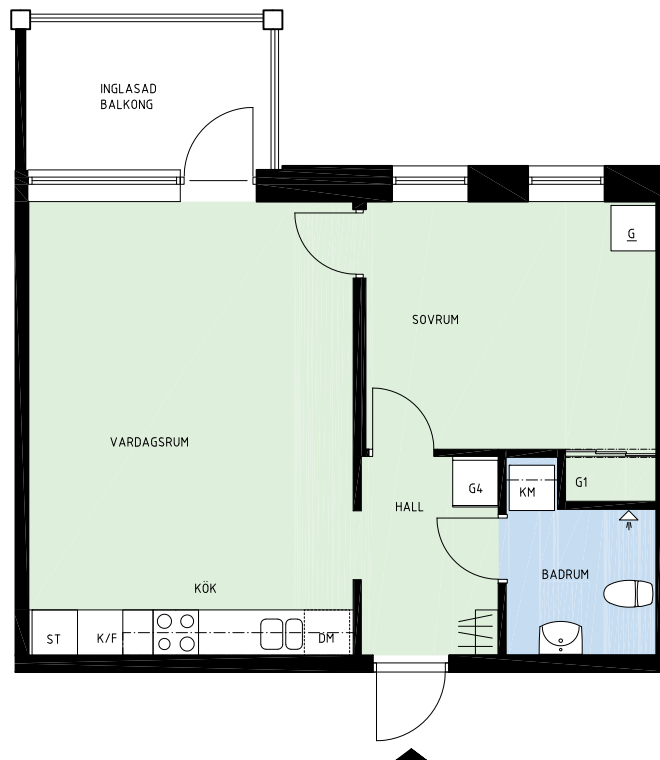

50,0 m²

FÖRKLARINGAR

	SPIS		KOMBIMASKIN
	KYL/FRYS		STÄDSKÅP
	KYLSKÅP		GARDEROB
	FRYS		FLYTTBAR LINNESKÅP
	DISKMASKIN		LINNESKÅP

ORIENTERINGSFIGUR

LGH.NR: 008-5000872

VÅNING: 2

2 RUM OCH KÖK

50,0 m²

FÖRKLARINGAR

	SPIS		KOMBIMASKIN
	KYL/FRYS		STÄDSKÅP
	KYLSKÅP		GARDEROB
	FRYS		FLYTTBAR LINNESKÅP
	DISKMASKIN		LINNESKÅP

ORIENTERINGSFIGUR

LGH.NR: 008-5000873

VÅNING: 2

2 RUM OCH KÖK

50,0 m²

FÖRKLARINGAR

	SPIS		KOMBIMASKIN
	KYL/FRYS		STÄDSKÅP
	KYLSKÅP		GARDEROB
	FRYS		FLYTTBAR LINNESKÅP
	DISKMASKIN		LINNESKÅP

ORIENTERINGSFIGUR

LGH.NR: 008-5000874

VÅNING: 2

2 RUM OCH KÖK

50,0 m²

FÖRKLARINGAR

	SPIS		KOMBIMASKIN
	KYL/FRYS		STÄDSKÅP
	KYLSKÅP		GARDEROB
	FRYS		FLYTTBAR LINNESKÅP
	DISKMASKIN		LINNESKÅP

ORIENTERINGSFIGUR

SAFFRANSGATAN 100

GÅRDSTEN 4:19

LGH.NR: 008-5000876

VÅNING: 2

3 RUM OCH KÖK

79,5 m²

SKALA 1:100 (A4) METER