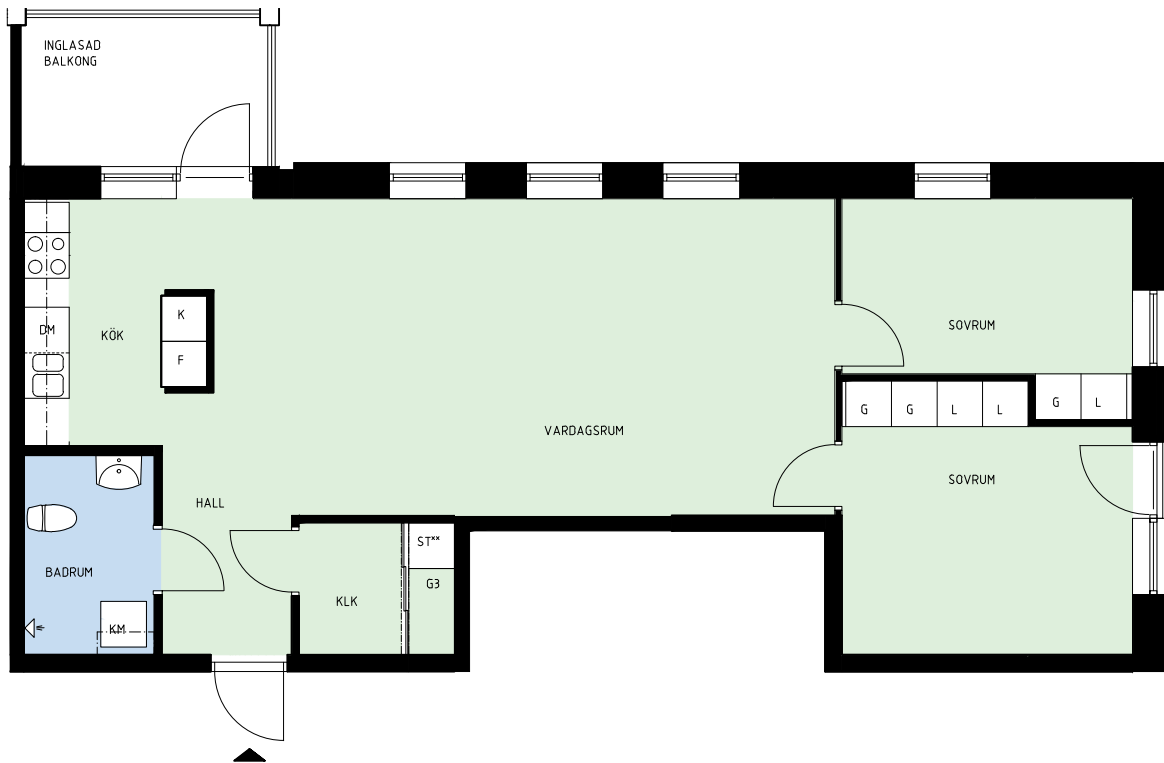

50,0 m²

FÖRKLARINGAR

	SPIS		KOMBIMASKIN
	KYL/FRYS		STÄDSKÅP
	KYLSKÅP		GARDEROB
	FRYS		FLYTTBAR LINNESKÅP
	DISKMASKIN		LINNESKÅP

ORIENTERINGSFIGUR

LGH.NR: 008-5000884

VÅNING: 3

2 RUM OCH KÖK

50,0 m²

FÖRKLARINGAR

	SPIS		KOMBIMASKIN
	KYL/FRYS		STÄDSKÅP
	KYLSKÅP		GARDEROB
	FRYS		FLYTTBAR LINNESKÅP
	DISKMASKIN		LINNESKÅP

ORIENTERINGSFIGUR

LGH.NR: 008-5000885

VÅNING: 3

2 RUM OCH KÖK

50,0 m²

FÖRKLARINGAR

	SPIS		KOMBIMASKIN
	KYL/FRYS		STÄDSKÅP
	KYLSKÅP		GARDEROB
	FRYS		FLYTTBAR LINNESKÅP
	DISKMASKIN		LINNESKÅP

ORIENTERINGSFIGUR

SAFFRANGSGATAN 100

GÅRDSTEN 4:19

LGH.NR: 008-5000886

VÅNING: 3

3 RUM OCH KÖK

79,5 m²

SKALA 1:100 (A4) METER

0 1 2 3 4 5

FÖRKLARINGAR

	SPIS		KOMBIMASKIN
	KYL/FRYS		STÄDSKÅP
	KYLSKÅP		GARDEROB
	FRYS		FLYTTBAR LINNESKÅP
	DISKMASKIN		LINNESKÅP

ORIENTERINGSFIGUR