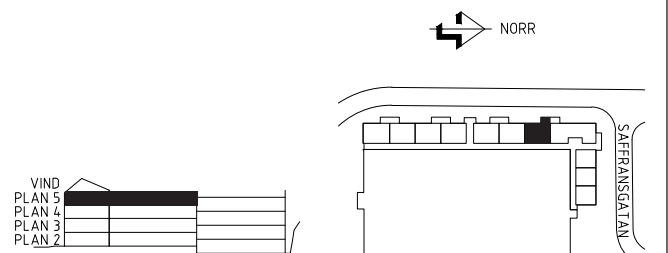

50,0 m²

FÖRKLARINGAR

	SPIS		KOMBIMASKIN
	KYL/FRYS		STÄDSKÅP
	KYLSKÅP		GARDEROB
	FRYS		FLYTTBAR LINNESKÅP
	DISKMASKIN		LINNESKÅP

ORIENTERINGSFIGUR

LGH.NR: 008-5000884

VÅNING: 3

2 RUM OCH KÖK

50,0 m²

FÖRKLARINGAR

	SPIS		KOMBIMASKIN
	KYL/FRYS		STÄDSKÅP
	KYLSKÅP		GARDEROB
	FRYS		FLYTTBAR LINNESKÅP
	DISKMASKIN		LINNESKÅP

ORIENTERINGSFIGUR

LGH.NR: 008-5000885

VÅNING: 3

2 RUM OCH KÖK

50,0 m²

FÖRKLARINGAR

	SPIS		KOMBIMASKIN
	KYL/FRYS		STÄDSKÅP
	KYLSKÅP		GARDEROB
	FRYS		FLYTTBAR LINNESKÅP
	DISKMASKIN		LINNESKÅP

ORIENTERINGSFIGUR

SAFFRANGSGATAN 100

GÅRDSTEN 4:19

LGH.NR: 008-5000886

VÅNING: 3

3 RUM OCH KÖK

79,5 m²