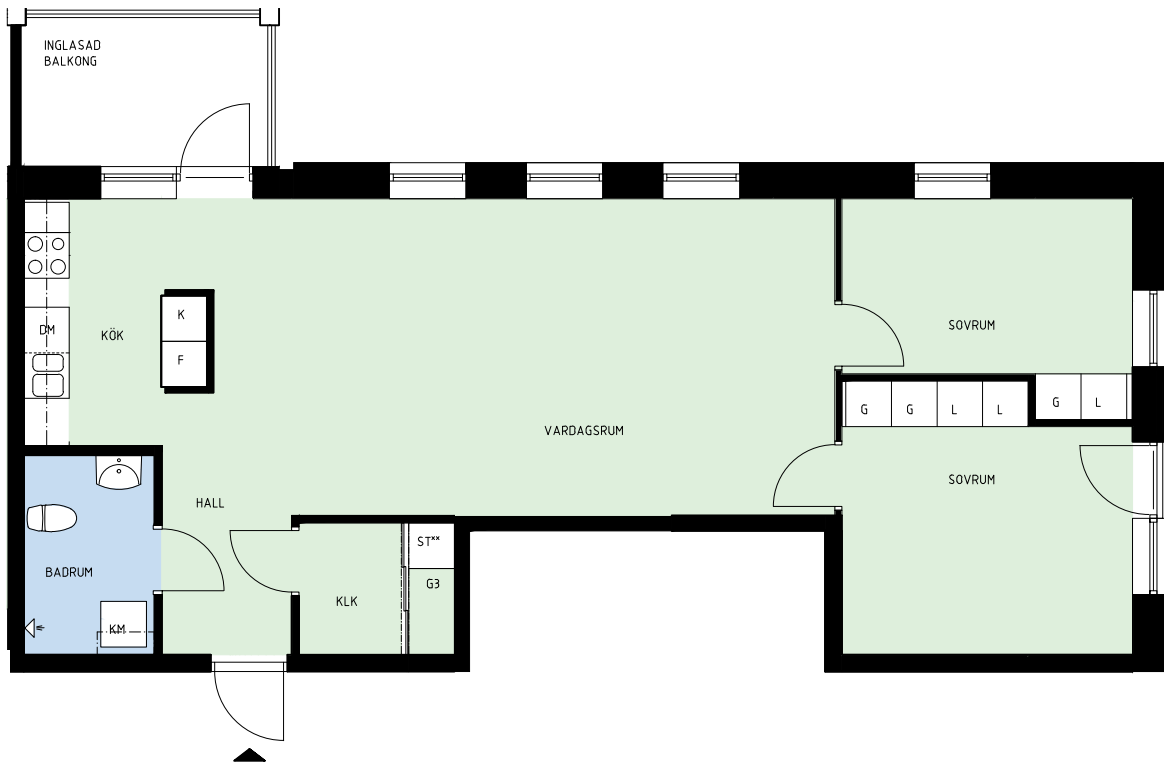

ORIENTERINGSFIGUR

LGH.NR: 008-5000864

VÅNING: 1

2 RUM OCH KÖK

50,0 m²

FÖRKLARINGAR

	SPIS		KOMBIMASKIN
	KYL/FRYS		STÄDSKÅP
	KYLSKÅP		GARDEROB
	FRYS		FLYTTBAR LINNESKÅP
	DISKMASKIN		LINNESKÅP

ORIENTERINGSFIGUR

SAFFRANSGATAN 100

GÅRDSTEN 4:19

LGH.NR: 008-5000865

VÅNING: 1

3 RUM OCH KÖK

79,5 m²

SKALA 1:100 (A4) METER

FÖRKLARINGAR

	SPIS		KOMBIMASKIN
	KYL/FRYS		STÄDSKÅP
	KYLSKÅP		GARDEROB
	FRYS		FLYTTBAR LINNESKÅP
	DISKMASKIN		LINNESKÅP

ORIENTERINGSFIGUR

LGH.NR: 008-5000866

VÅNING: 2

1 RUM OCH KÖK

35,0 m²

FÖRKLARINGAR

	SPIS		KOMBIMASKIN
	KYL/FRYS		STÄDSKÅP
	KYLSKÅP		GARDEROB
	FRYS		FLYTTBAR LINNESKÅP
	DISKMASKIN		LINNESKÅP

ORIENTERINGSFIGUR

LGH.NR: 008-5000867

VÅNING: 2

1 RUM OCH KÖK

35,0 m²

FÖRKLARINGAR

	SPIS		KOMBIMASKIN
	KYL/FRYS		STÄDSKÅP
	KYLSKÅP		GARDEROB
	FRYS		FLYTTBAR LINNESKÅP
	DISKMASKIN		LINNESKÅP

ORIENTERINGSFIGUR