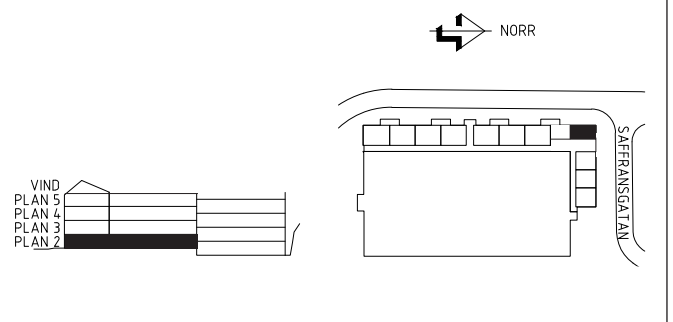

ORIENTERINGSFIGUR

LGH.NR: 008-5000855

VÅNING: 1

1 RUM OCH KÖK

35,0 m²

FÖRKLARINGAR

	SPIS		KOMBIMASKIN
	KYL/FRYS		STÄDSKÅP
	KYLSKÅP		GARDEROB
	FRYS		FLYTTBAR LINNESKÅP
	DISKMASKIN		LINNESKÅP

ORIENTERINGSFIGUR