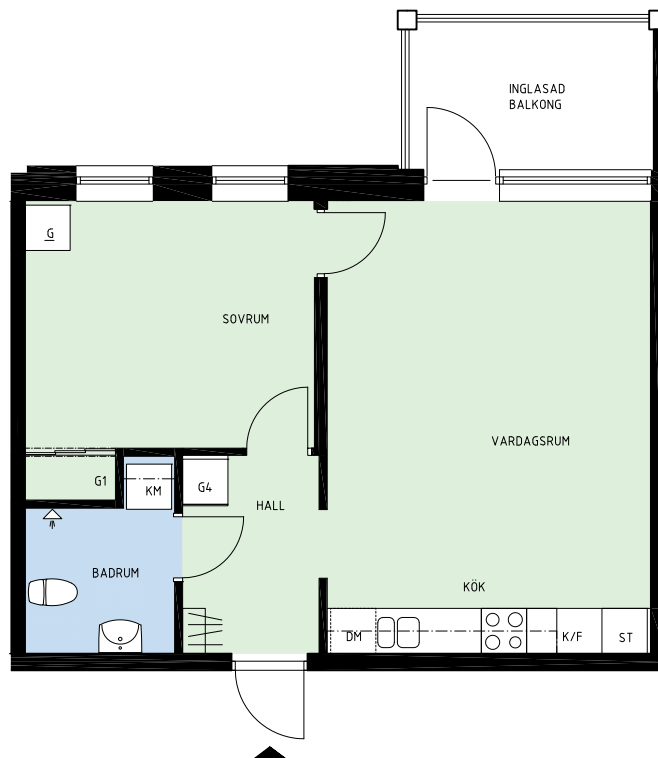

2 RUM OCH KÖK

50,0 m²

SKALA 1:100 (A4) METER

FÖRKLARINGAR

	SPIS		KOMBIMASKIN
	KYL/FRYS		STÄDSKÅP
	KYLSKÅP		GARDEROB
	FRYS		FLYTTBAR LINNESKÅP
	DISKMASKIN		LINNESKÅP

ORIENTERINGSFIGUR

LGH.NR: 008-5000859

VÅNING: 1

2 RUM OCH KÖK

50,0 m²

FÖRKLARINGAR

	SPIS		KOMBIMASKIN
	KYL/FRYS		STÄDSKÅP
	KYLSKÅP		GARDEROB
	FRYS		FLYTTBAR LINNESKÅP
	DISKMASKIN		LINNESKÅP

ORIENTERINGSFIGUR

LGH.NR: 008-5000860

VÅNING: 1

2 RUM OCH KÖK

50,0 m²

FÖRKLARINGAR

	SPIS		KOMBIMASKIN
	KYL/FRYS		STÄDSKÅP
	KYLSKÅP		GARDEROB
	FRYS		FLYTTBAR LINNESKÅP
	DISKMASKIN		LINNESKÅP

ORIENTERINGSFIGUR

LGH.NR: 008-5000861

VÅNING: 1

2 RUM OCH KÖK

50,0 m²

FÖRKLARINGAR

	SPIS		KOMBIMASKIN
	KYL/FRYS		STÄDSKÅP
	KYLSKÅP		GARDEROB
	FRYS		FLYTTBAR LINNESKÅP
	DISKMASKIN		LINNESKÅP

ORIENTERINGSFIGUR

LGH.NR: 008-5000862

VÅNING: 1

2 RUM OCH KÖK

50,0 m²

FÖRKLARINGAR