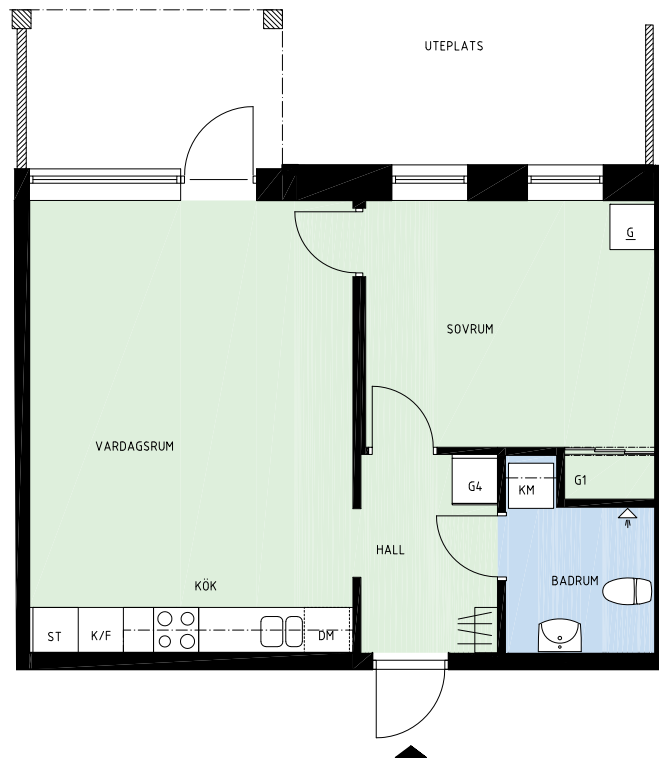

	SPIS		KOMBIMASKIN
	KYL/FRYS		STÄDSKÅP
	KYLSKÅP		GARDEROB
	FRYS		FLYTTBAR LINNESKÅP
	DISKMASKIN		LINNESKÅP

ORIENTERINGSFIGUR

LGH.NR: 008-5000851

VÅNING: VÅNING 0

2 RUM OCH KÖK

50,0 m²

FÖRKLARINGAR

	SPIS		KOMBIMASKIN
	KYL/FRYS		STÄDSKÅP
	KYLSKÅP		GARDEROB
	FRYS		FLYTTBAR LINNESKÅP
	DISKMASKIN		LINNESKÅP

ORIENTERINGSFIGUR

LGH.NR: 008-5000852

VÅNING: VÅNING 0

2 RUM OCH KÖK

50,0 m²

FÖRKLARINGAR

	SPIS		KOMBIMASKIN
	KYL/FRYS		STÄDSKÅP
	KYLSKÅP		GARDEROB
	FRYS		FLYTTBAR LINNESKÅP
	DISKMASKIN		LINNESKÅP

ORIENTERINGSFIGUR

LGH.NR: 008-5000853

VÅNING: VÅNING 0

2 RUM OCH KÖK

50,0 m²

FÖRKLARINGAR

	SPIS		KOMBIMASKIN
	KYL/FRYS		STÄDSKÅP
	KYLSKÅP		GARDEROB
	FRYS		FLYTTBAR LINNESKÅP
	DISKMASKIN		LINNESKÅP

ORIENTERINGSFIGUR

LGH.NR: 008-5000854

VÅNING: VÅNING 0

1 RUM OCH KÖK

34 m²

UTEPLATS

SKALA 1:100 (A4)

METER

FÖRKLARINGAR

	SPIS		KOMBIMASKIN
	KYL/FRYS		STÄDSKÅP
	KYLSKÅP		GARDEROB
	FRYS		FLYTTBAR LINNESKÅP
	DISKMASKIN		LINNESKÅP