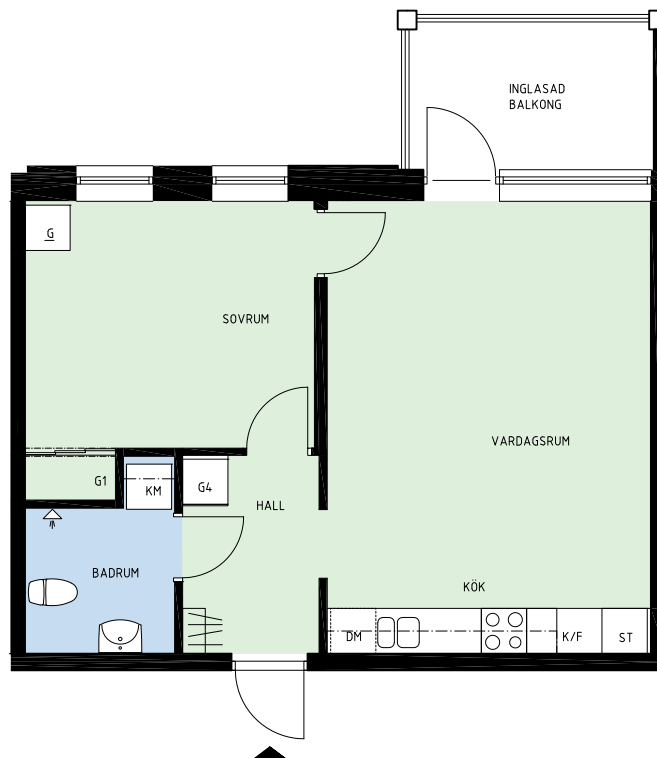

	SPIS		KOMBIMASKIN
	KYL/FRYS		STÄDSKÅP
	KYLSKÅP		GARDEROB
	FRYS		FLYTTBAR LINNESKÅP
	DISKMASKIN		LINNESKÅP

ORIENTERINGSFIGUR

LGH.NR: 008-5000863

VÅNING: 1

2 RUM OCH KÖK

50,0 m²

FÖRKLARINGAR

	SPIS		KOMBIMASKIN
	KYL/FRYS		STÄDSKÅP
	KYLSKÅP		GARDEROB
	FRYS		FLYTTBAR LINNESKÅP
	DISKMASKIN		LINNESKÅP

ORIENTERINGSFIGUR

LGH.NR: 008-5000864

VÅNING: 1

2 RUM OCH KÖK

50,0 m²

FÖRKLARINGAR

	SPIS		KOMBIMASKIN
	KYL/FRYS		STÄDSKÅP
	KYLSKÅP		GARDEROB
	FRYS		FLYTTBAR LINNESKÅP
	DISKMASKIN		LINNESKÅP

ORIENTERINGSFIGUR

SAFFRANSGATAN 100

GÅRDSTEN 4:19

LGH.NR: 008-5000865

VÅNING: 1

3 RUM OCH KÖK

79,5 m²

SKALA 1:100 (A4) METER

FÖRKLARINGAR

	SPIS		KOMBIMASKIN
	KYL/FRYS		STÄDSKÅP
	KYLSKÅP		GARDEROB
	FRYS		FLYTTBAR LINNESKÅP
	DISKMASKIN		LINNESKÅP

ORIENTERINGSFIGUR

LGH.NR: 008-5000866

VÅNING: 2

1 RUM OCH KÖK

35,0 m²

FÖRKLARINGAR

	SPIS		KOMBIMASKIN
	KYL/FRYS		STÄDSKÅP
	KYLSKÅP		GARDEROB
	FRYS		FLYTTBAR LINNESKÅP
	DISKMASKIN		LINNESKÅP