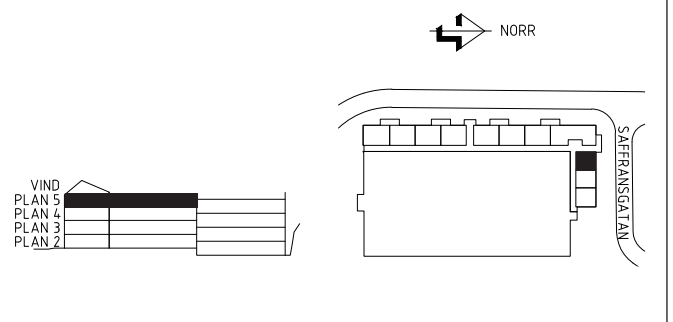

ORIENTERINGSFIGUR