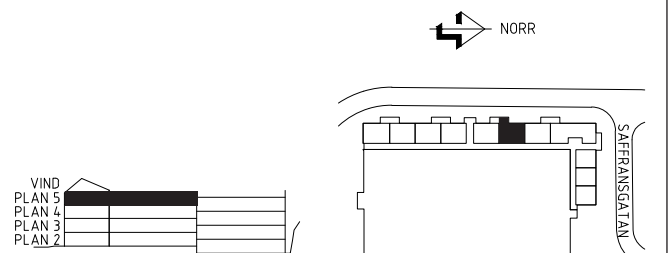

ORIENTERINGSFIGUR